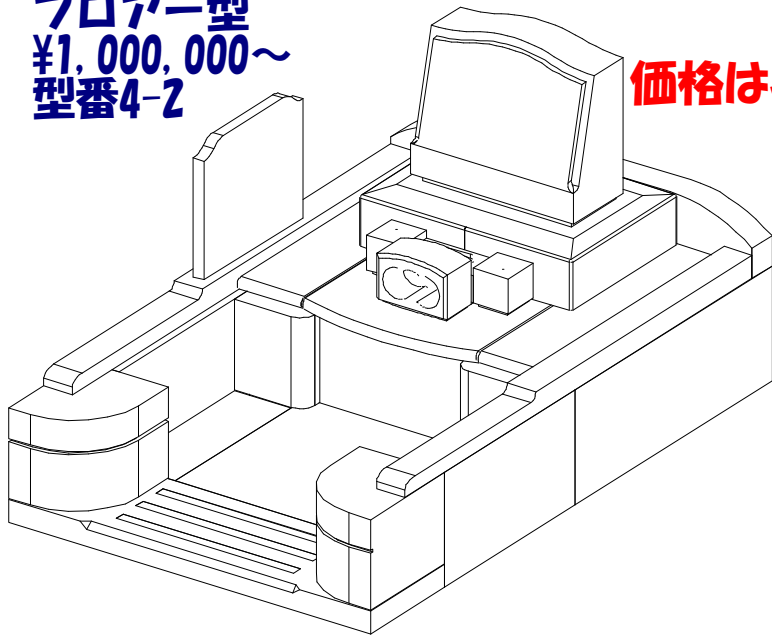

2.3尺1段型 墓誌付
フロアー型
¥1,000,000~
型番4-2