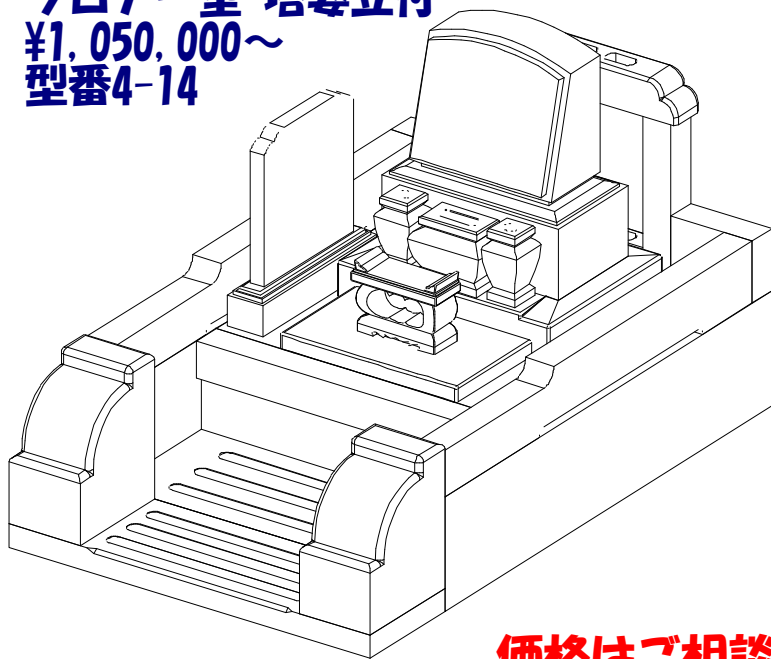

2.3尺1段型 墓誌付  
 フロアー型  
 ¥1,000,000~  
 型番4-2

墓石 印度紅  
 外柵 印度紅  
 価格 ¥1,600,000

価格はご相談下さい

2尺2段型 墓誌付  
 フロアー型 塔婆立付  
 ¥1,050,000~  
 型番4-14

価格はご相談下さい

墓石 中国マホガニ  
 外柵 中国マホガニ  
 価格 ¥1,480,000

2尺2段型 墓誌付  
 階段2段型 塔婆立付  
 ¥1,050,000~  
 型番4-12