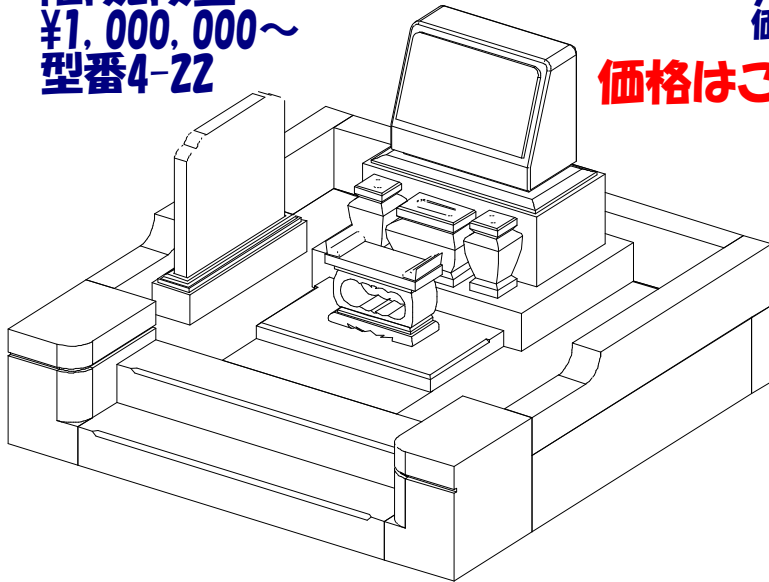

2尺2段型 墓誌付
階段2段型
¥1,000,000~
型番4-22