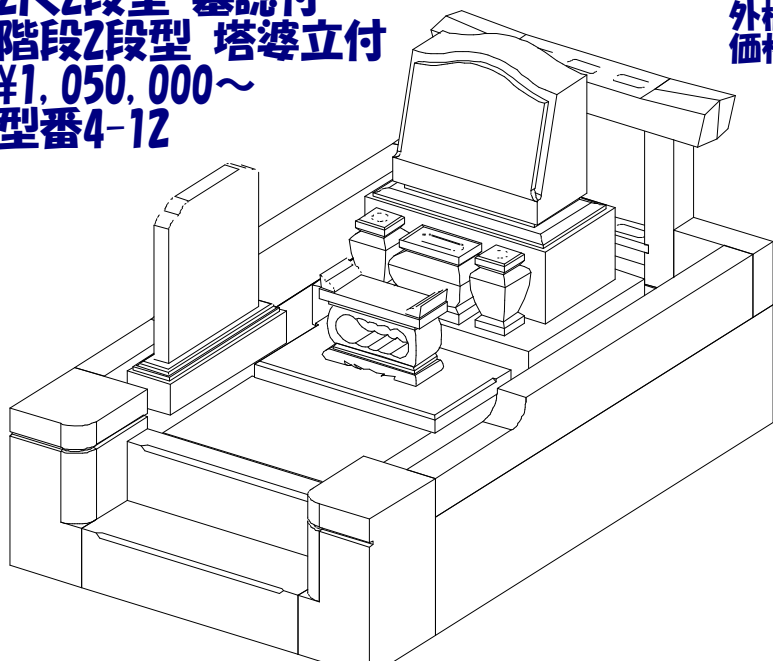

2.3尺1段型 墓誌付  
 フロアー型  
 ¥1,000,000~  
 型番4-2

墓石 印度紅  
 外柵 印度紅  
 価格 ¥1,600,000

価格はご相談下さい

2尺2段型 墓誌付  
 フロアー型 塔婆立付  
 ¥1,050,000~  
 型番4-14

価格はご相談下さい

墓石 中国マホガニ  
 外柵 中国マホガニ  
 価格 ¥1,480,000

2尺2段型 墓誌付  
 階段2段型 塔婆立付  
 ¥1,050,000~  
 型番4-12