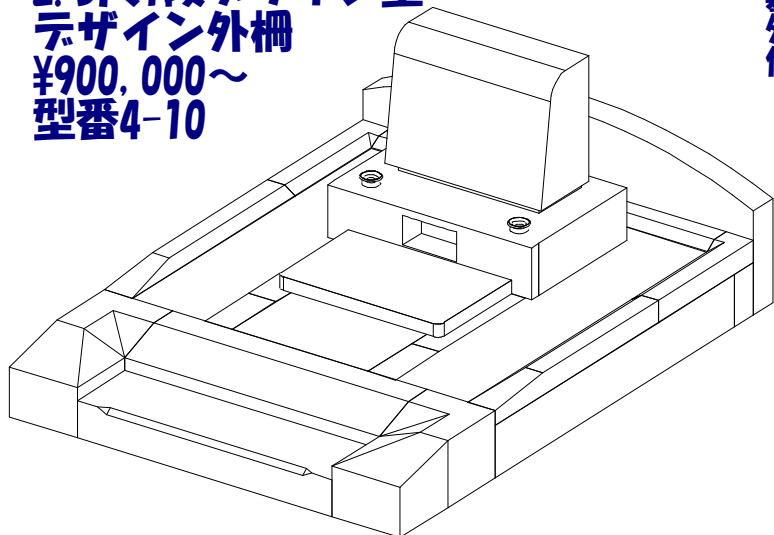

2.3尺1段デザイン型
デザイン外柵
¥900,000~
型番4-10