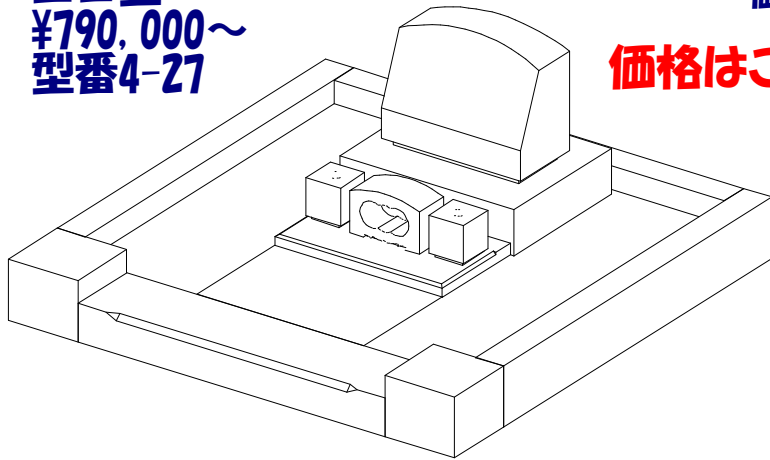

## 4.5㎡未満の墓所 セット価格 参考プラン 石材店サンソー

※価格には基礎工事代、据付工事代、石材料、運搬料、文字家紋の彫刻料、ステンレス花筒、香炉皿、が含まれます。

2尺1段型  
エコ型  
¥790,000~  
型番4-27

墓石 新小目石G614  
外柵 新小目石G614  
価格 ¥790,000

価格にご相談下さい

2尺デザイン型 墓誌付  
階段2段型  
¥860,000~  
型番4-11