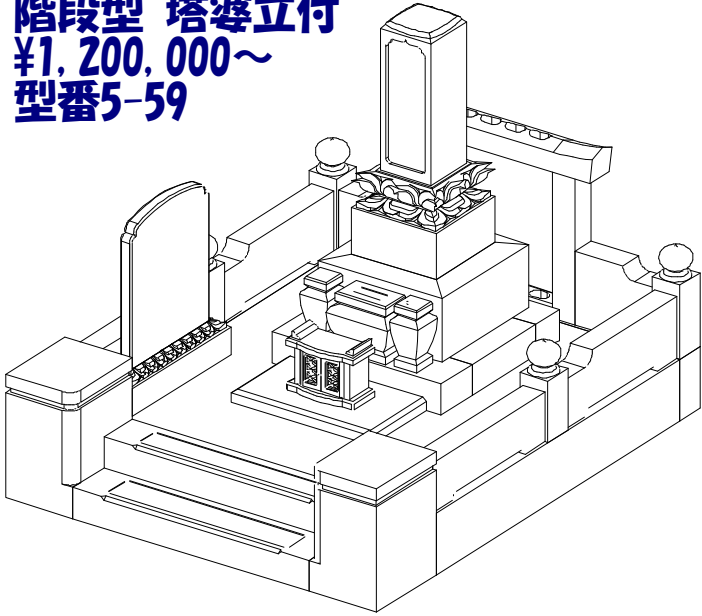

墓石 中国角美
外柵 中国角美
価格 ¥1,410,000

9寸角高級型 墓誌付
フローアー型
¥1,200,000~
型番5-57

墓石 茨城真壁小目
外柵 中国産中目
価格 ¥1,630,000

9寸角上下蓮華高級型 墓誌付
 階段型 塔婆立付
 ¥1,200,000~
 型番5-59

墓石 中国山崎
 外柵 中国産中目
 価格 ¥1,580,000

9寸角スリン高級型 墓誌付
 デザイン外柵 塔婆立付
 ¥1,350,000~
 型番5-58