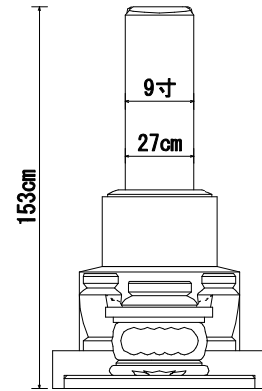

墓石 印度クンナム
 外柵 中国角美
 価格 ¥1,790,000

9寸角上下蓮華高級型 墓誌付
 デザイン外柵 塔婆立付
 ¥1,350,000~
 型番5-61

墓石 茨城真壁小目
 外柵 茨城福田
 価格 ¥2,300,000

8寸角標準型

8寸角高級型

9寸角高級型

9寸角高級型
竿石に額加工

1尺角高級型

1尺角高級型
竿石に額加工

8寸角スリン高級型

9寸角スリン高級型
竿石に額加工

1尺角スリン高級型

五輪塔8寸玉標準型

五輪塔9寸玉上下蓮華型

五輪塔1尺玉上下蓮華

五輪塔1尺寸標準型

五輪塔6寸玉標準型

8寸角上下蓮華高級型

9寸角上下蓮華高級型
竿石に額加工

1尺角上下蓮華高級型