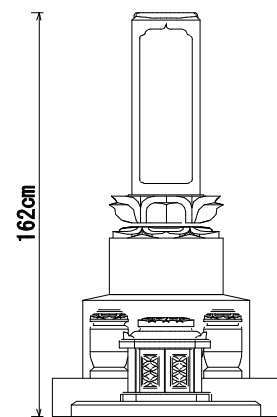

墓石 印度クンナム
 外柵 中国角美
 価格 ¥1,790,000

9寸角上下蓮華高級型 墓誌付
 デザイン外柵 塔婆立付
 ¥1,350,000~
 型番5-61

墓石 茨城真壁小目
 外柵 茨城福田
 価格 ¥2,300,000

8寸角標準型

8寸角高級型

9寸角高級型

9寸角高級型
竿石に額加工

1尺角高級型

1尺角高級型
竿石に額加工

8寸角スリン高級型

9寸角スリン高級型
竿石に額加工

1尺角スリン高級型

五輪塔8寸玉標準型

五輪塔9寸玉上下蓮華型

五輪塔1尺玉上下蓮華

五輪塔1尺寸標準型

五輪塔6寸玉標準型

8寸角上下蓮華高級型

9寸角上下蓮華高級型
竿石に額加工

1尺角上下蓮華高級型