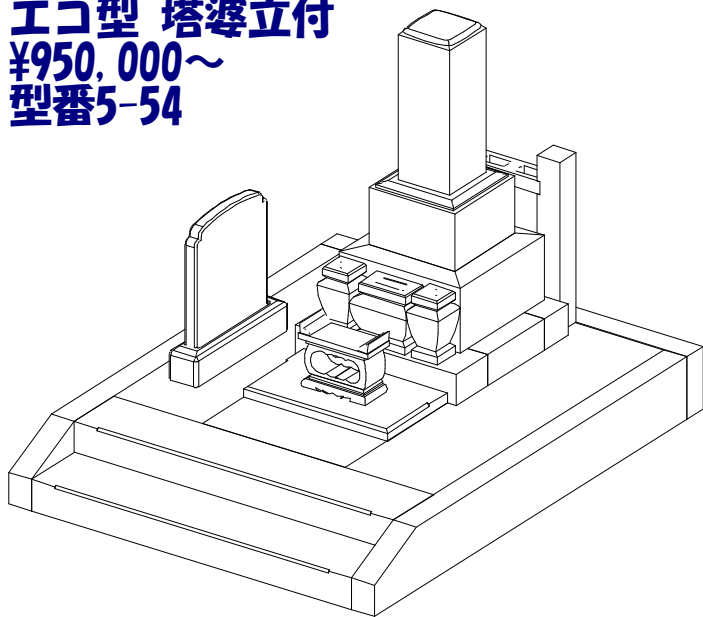

5.5㎡未満の墓所 セット価格 参考プラン 石材店サンソー

※価格には基礎工事代、据付工事代、石材料、運搬料、文字家紋の彫刻料、ステンレス花筒、香炉皿、消費税のすべてが含まれます。

**9寸角高級型
エコ型
¥890,000~
型番5-52**

墓石 新小目石G614
外柵 新小目石G614
価格 ¥890,000

**9寸角高級型 墓誌付
エコ型 塔婆立付
¥950,000~
型番5-54**

墓石 新小目石G614
外柵 新小目石G614
価格 ¥950,000

**9寸角高級型
デザイン外柵
¥950,000~
型番5-62**

墓石 中国角美石
外柵 中国産中目
価格 ¥1,010,000

9寸角高級型 墓誌付
 デザイン外柵
 ¥980,000~
 型番5-53

墓石 新小目G614
 外柵 新小目G614
 価格 ¥980,000

9寸角高級型 墓誌付
 デザイン外柵 塔婆立付
 ¥1,100,000~
 型番5-51

墓石 河北山崎
 外柵 河北山崎
 価格 ¥1,560,000