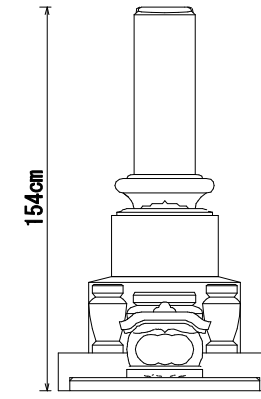

墓石 印度クンナム
 外柵 中国角美
 価格 ¥1,790,000

9寸角上下蓮華高級型 墓誌付
 デザイン外柵 塔婆立付
 ¥1,350,000~
 型番5-61

墓石 茨城真壁小目
 外柵 茨城福田
 価格 ¥2,300,000

8寸角標準型

8寸角高級型

9寸角高級型

9寸角高級型
竿石に額加工

1尺角高級型

1尺角高級型
竿石に額加工

8寸角スリン高級型

9寸角スリン高級型
竿石に額加工

1尺角スリン高級型

五輪塔8寸玉標準型

五輪塔9寸玉上下蓮華型

五輪塔1尺玉上下蓮華

五輪塔1尺寸標準型

五輪塔6寸玉標準型

8寸角上下蓮華高級型

9寸角上下蓮華高級型
竿石に額加工

1尺角上下蓮華高級型