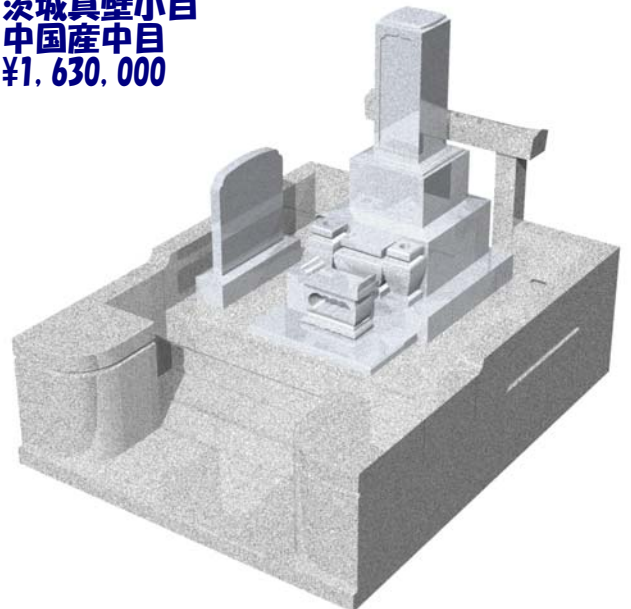

墓石 茨城真壁小目
外柵 中国産中目
価格 ¥1,630,000