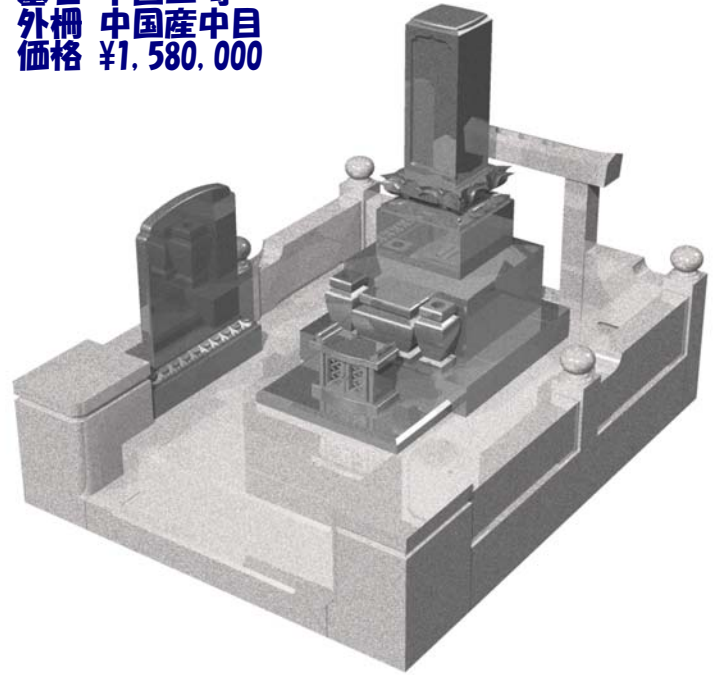

墓石 中国角美
外柵 中国角美
価格 ¥1,410,000

9寸角高級型 墓誌付
フローアー型
¥1,200,000~
型番5-57

墓石 茨城真壁小目
外柵 中国産中目
価格 ¥1,630,000

9寸角上下蓮華高級型 墓誌付
 階段型 塔婆立付
 ¥1,200,000~
 型番5-59

墓石 中国山崎
 外柵 中国産中目
 価格 ¥1,580,000

9寸角スリン高級型 墓誌付
 デザイン外柵 塔婆立付
 ¥1,350,000~
 型番5-58