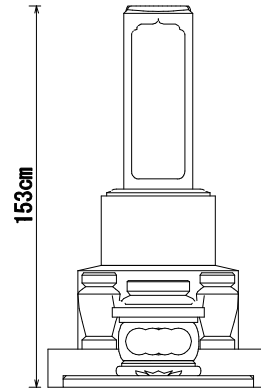

墓石 印度クンナム
 外柵 中国角美
 価格 ¥1,790,000

9寸角上下蓮華高級型 墓誌付
 デザイン外柵 塔婆立付
 ¥1,350,000~
 型番5-61

墓石 茨城真壁小目
 外柵 茨城福田
 価格 ¥2,300,000

8寸角標準型

8寸角高級型

9寸角高級型

9寸角高級型
竿石に額加工

1尺角高級型

1尺角高級型
竿石に額加工

8寸角スリン高級型

9寸角スリン高級型
竿石に額加工

1尺角スリン高級型

五輪塔8寸玉標準型

五輪塔9寸玉上下蓮華型

五輪塔1尺玉上下蓮華

五輪塔1尺寸標準型

五輪塔6寸玉標準型

8寸角上下蓮華高級型

9寸角上下蓮華高級型
竿石に額加工

1尺角上下蓮華高級型