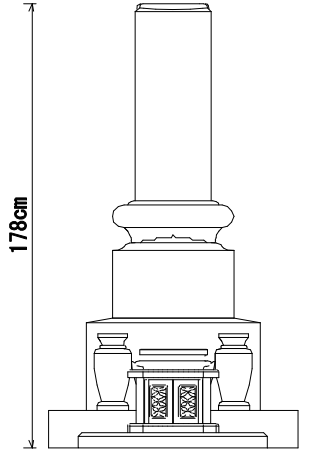

墓石 印度クンナム
 外柵 中国角美
 価格 ¥1,790,000

9寸角上下蓮華高級型 墓誌付
 デザイン外柵 塔婆立付
 ¥1,350,000~
 型番5-61

墓石 茨城真壁小目
 外柵 茨城福田
 価格 ¥2,300,000

8寸角標準型

8寸角高級型

9寸角高級型

9寸角高級型
竿石に額加工

1尺角高級型

1尺角高級型
竿石に額加工

8寸角スリン高級型

9寸角スリン高級型
竿石に額加工

1尺角スリン高級型

五輪塔8寸玉標準型

五輪塔9寸玉上下蓮華型

五輪塔1尺玉上下蓮華

五輪塔1尺寸標準型

五輪塔6寸玉標準型

8寸角上下蓮華高級型

9寸角上下蓮華高級型
竿石に額加工

1尺角上下蓮華高級型