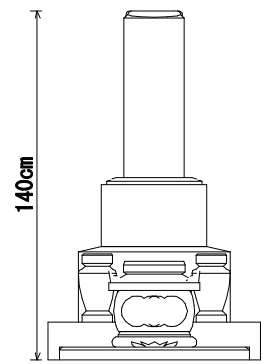

墓石 印度クンナム
 外柵 中国角美
 価格 ¥1,790,000

9寸角上下蓮華高級型 墓誌付
 デザイン外柵 塔婆立付
 ¥1,350,000~
 型番5-61

墓石 茨城真壁小目
 外柵 茨城福田
 価格 ¥2,300,000

8寸角標準型

8寸角高級型

9寸角高級型

9寸角高級型
竿石に額加工

1尺角高級型

1尺角高級型
竿石に額加工

8寸角スリン高級型

9寸角スリン高級型
竿石に額加工

1尺角スリン高級型

五輪塔8寸玉標準型

五輪塔9寸玉上下蓮華型

五輪塔1尺玉上下蓮華

五輪塔1尺寸標準型

五輪塔6寸玉標準型

8寸角上下蓮華高級型

9寸角上下蓮華高級型
竿石に額加工

1尺角上下蓮華高級型