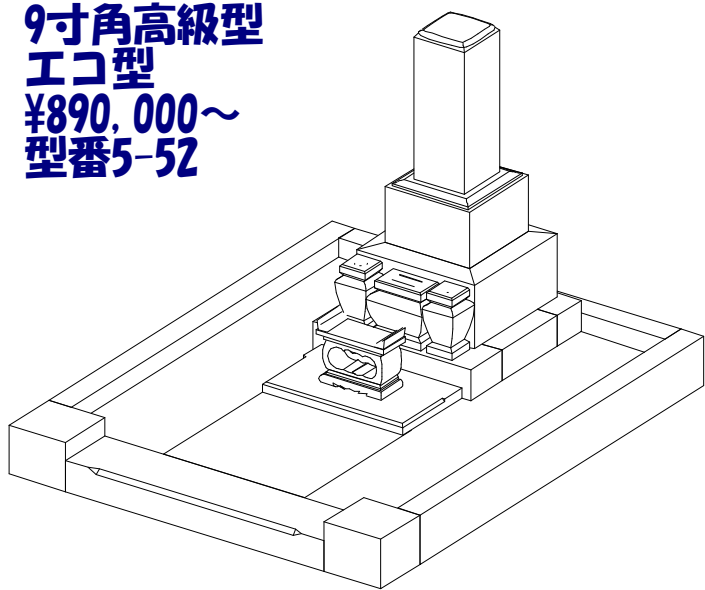

5.5㎡未満の墓所 セット価格 参考プラン 石材店サンソー

※価格には基礎工事代、据付工事代、石材料、運搬料、文字家紋の彫刻料、ステンレス花筒、香炉皿、消費税のすべてが含まれます。

**9寸角高級型
エコ型
¥890,000~
型番5-52**

墓石 新小目石G614
外柵 新小目石G614
価格 ¥890,000

**9寸角高級型 墓誌付
エコ型 塔婆立付
¥950,000~
型番5-54**

墓石 新小目石G614
外柵 新小目石G614
価格 ¥950,000

**9寸角高級型
デザイン外柵
¥950,000~
型番5-62**

墓石 中国角美石
外柵 中国産中目
価格 ¥1,010,000

9寸角高級型 墓誌付
 デザイン外柵
 ¥980,000~
 型番5-53

墓石 新小目G614
 外柵 新小目G614
 価格 ¥980,000

9寸角高級型 墓誌付
 デザイン外柵 塔婆立付
 ¥1,100,000~
 型番5-51

墓石 河北山崎
 外柵 河北山崎
 価格 ¥1,560,000