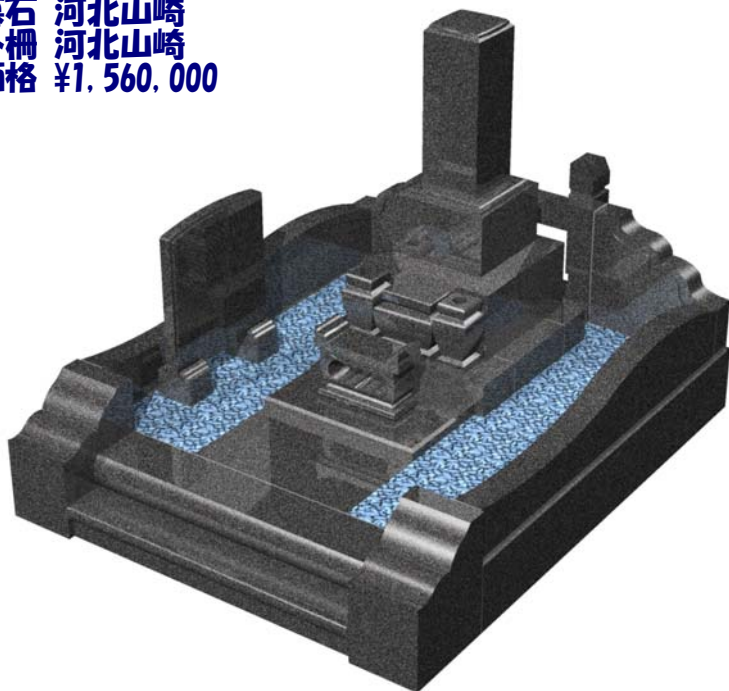

**9寸角高級型
デザイン外柵
¥950,000~
型番5-62**

墓石 中国角美石
外柵 中国産中目
価格 ¥1,010,000

9寸角高級型 墓誌付
 デザイン外柵
 ¥980,000~
 型番5-53

墓石 新小目G614
 外柵 新小目G614
 価格 ¥980,000

9寸角高級型 墓誌付
 デザイン外柵 塔婆立付
 ¥1,100,000~
 型番5-51

墓石 河北山崎
 外柵 河北山崎
 価格 ¥1,560,000