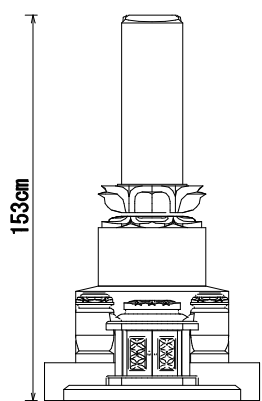

墓石 印度クンナム
 外柵 中国角美
 価格 ¥1,790,000

9寸角上下蓮華高級型 墓誌付
 デザイン外柵 塔婆立付
 ¥1,350,000~
 型番5-61

墓石 茨城真壁小目
 外柵 茨城福田
 価格 ¥2,300,000

8寸角標準型

8寸角高級型

9寸角高級型

9寸角高級型
竿石に額加工

1尺角高級型

1尺角高級型
竿石に額加工

8寸角スリン高級型

9寸角スリン高級型
竿石に額加工

1尺角スリン高級型

五輪塔8寸玉標準型

五輪塔9寸玉上下蓮華型

五輪塔1尺玉上下蓮華

五輪塔1尺寸標準型

五輪塔6寸玉標準型

8寸角上下蓮華高級型

9寸角上下蓮華高級型
竿石に額加工

1尺角上下蓮華高級型