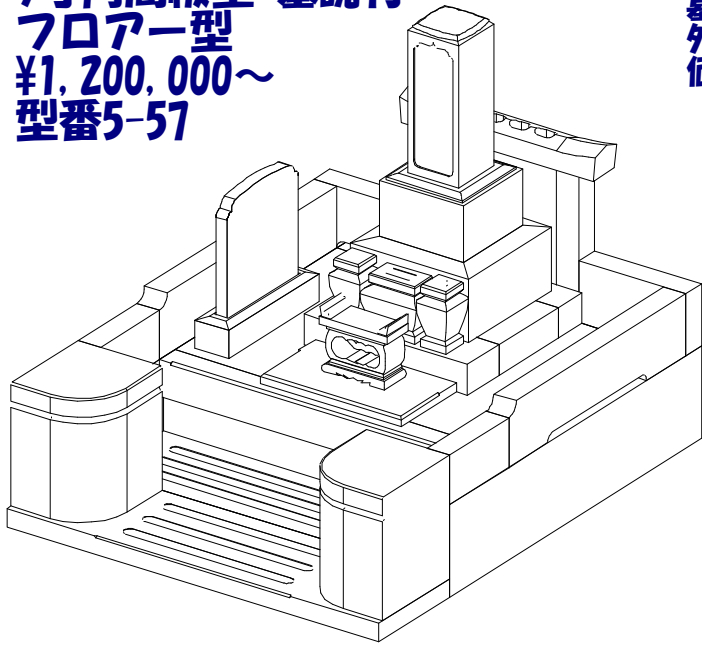

9寸角高級型 墓誌付
フローアー型
¥1,200,000~
型番5-57