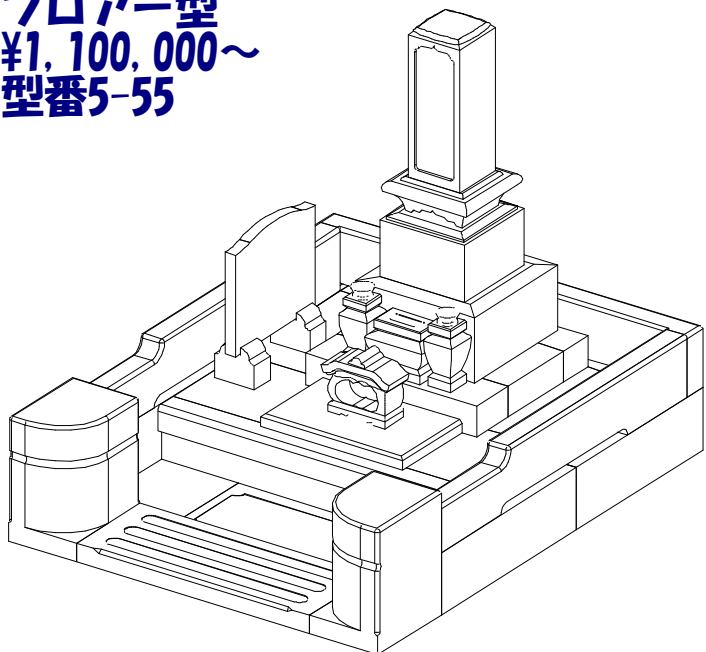

9寸角スリム高級型 墓誌付
フロアー型
¥1,100,000~
型番5-55