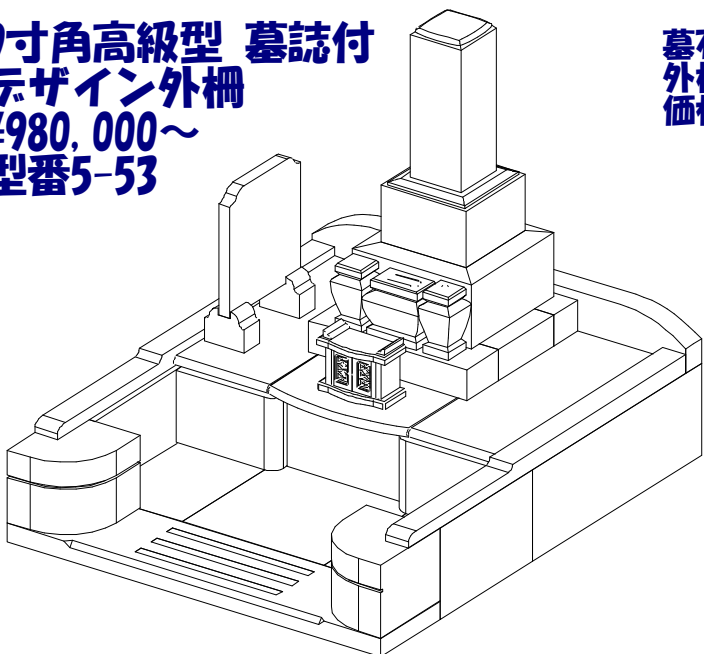

9寸角高級型 墓誌付
デザイン外柵
¥980,000~
型番5-53