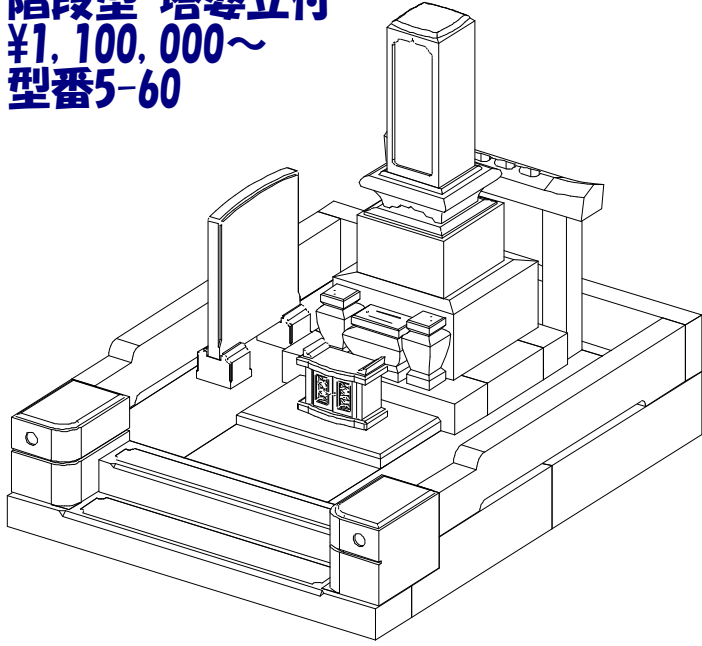

9寸角スリン高級型 墓誌付
階段型 塔婆立付
¥1,100,000~
型番5-60