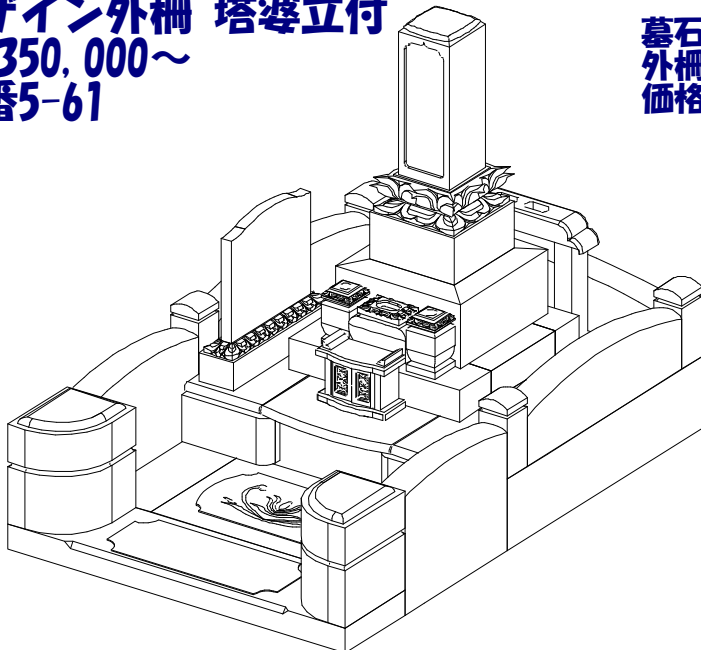

9寸角上下蓮華高級型 墓誌付
デザイン外柵 塔婆立付
¥1,350,000~
型番5-61