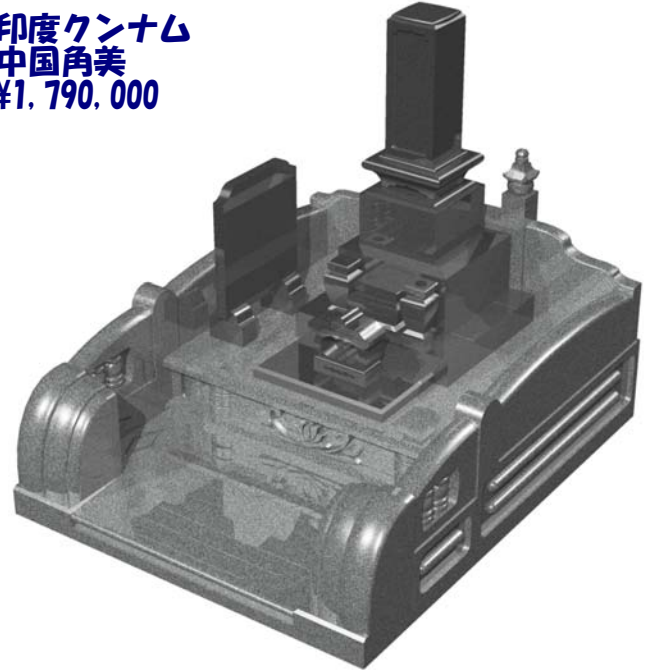

墓石 印度クンナム
外柵 中国角美
価格 ¥1,790,000