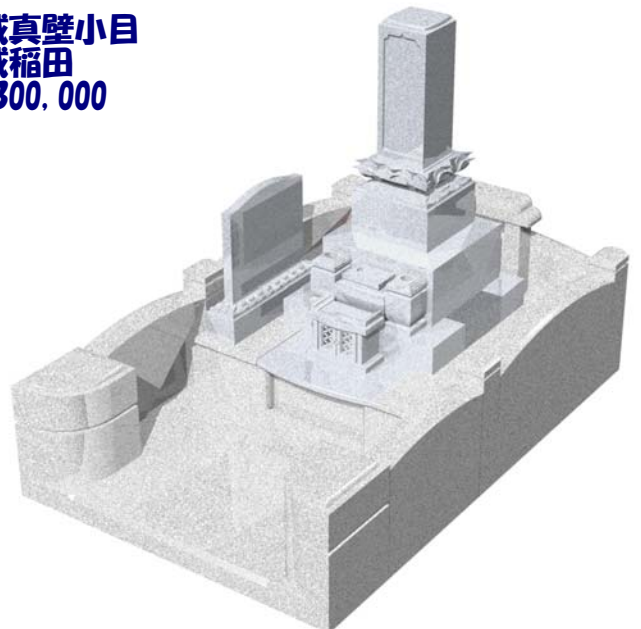

墓石 茨城真壁小目
外柵 茨城福田
価格 ¥2,300,000