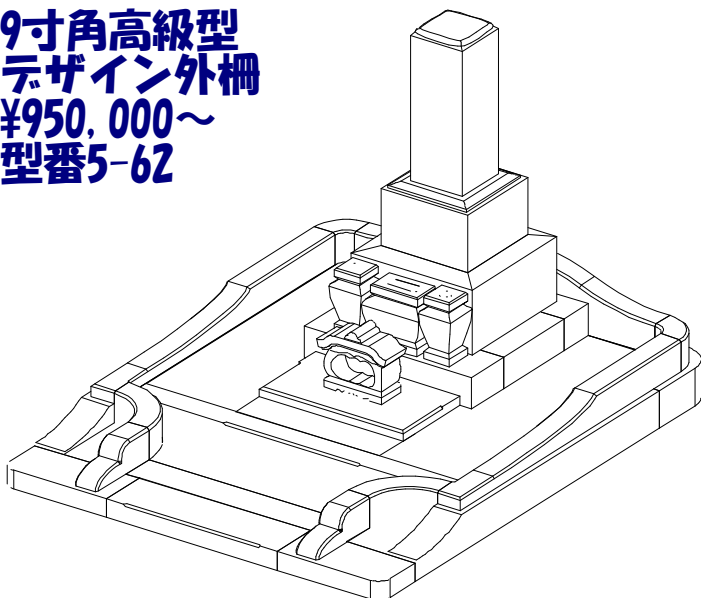

5.5㎡未満の墓所 セット価格 参考プラン 石材店サンソー

※価格には基礎工事代、据付工事代、石材料、運搬料、文字家紋の彫刻料、ステンレス花筒、香炉皿、消費税のすべてが含まれます。

**9寸角高級型
エコ型
¥890,000~
型番5-52**

墓石 新小目石G614
外柵 新小目石G614
価格 ¥890,000

**9寸角高級型 墓誌付
エコ型 塔婆立付
¥950,000~
型番5-54**

墓石 新小目石G614
外柵 新小目石G614
価格 ¥950,000

**9寸角高級型
デザイン外柵
¥950,000~
型番5-62**

墓石 中国角美石
外柵 中国産中目
価格 ¥1,010,000

9寸角高級型 墓誌付
 デザイン外柵
 ¥980,000~
 型番5-53

墓石 新小目G614
 外柵 新小目G614
 価格 ¥980,000

9寸角高級型 墓誌付
 デザイン外柵 塔婆立付
 ¥1,100,000~
 型番5-51

墓石 河北山崎
 外柵 河北山崎
 価格 ¥1,560,000

五輪塔6寸玉標準型

8寸角上下蓮華高級型

9寸角上下蓮華高級型
竿石に額加工

1尺角上下蓮華高級型