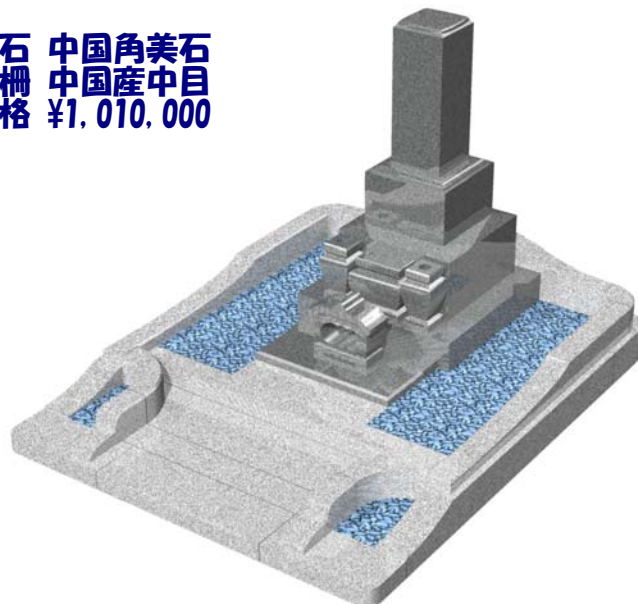

墓石 中国角美石
外柵 中国産中目
価格 ¥1,010,000