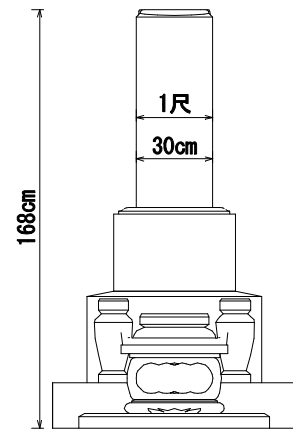

墓石 印度クンナム
 外柵 中国角美
 価格 ¥1,790,000

9寸角上下蓮華高級型 墓誌付
 デザイン外柵 塔婆立付
 ¥1,350,000~
 型番5-61

墓石 茨城真壁小目
 外柵 茨城福田
 価格 ¥2,300,000

8寸角標準型

8寸角高級型

9寸角高級型

9寸角高級型
竿石に額加工

1尺角高級型

1尺角高級型
竿石に額加工

8寸角スリン高級型

9寸角スリン高級型
竿石に額加工

1尺角スリン高級型

五輪塔8寸玉標準型

五輪塔9寸玉上下蓮華型

五輪塔1尺玉上下蓮華

五輪塔1尺寸標準型

五輪塔6寸玉標準型

8寸角上下蓮華高級型

9寸角上下蓮華高級型
竿石に額加工

1尺角上下蓮華高級型