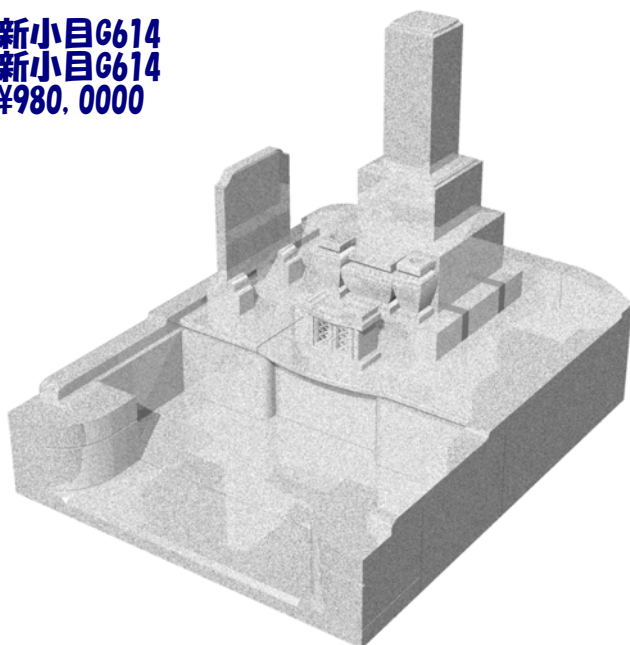

**9寸角高級型
デザイン外柵
¥950,000~
型番5-62**

墓石 中国角美石
外柵 中国産中目
価格 ¥1,010,000

9寸角高級型 墓誌付
 デザイン外柵
 ¥980,000~
 型番5-53

墓石 新小目G614
 外柵 新小目G614
 価格 ¥980,000

9寸角高級型 墓誌付
 デザイン外柵 塔婆立付
 ¥1,100,000~
 型番5-51

墓石 河北山崎
 外柵 河北山崎
 価格 ¥1,560,000