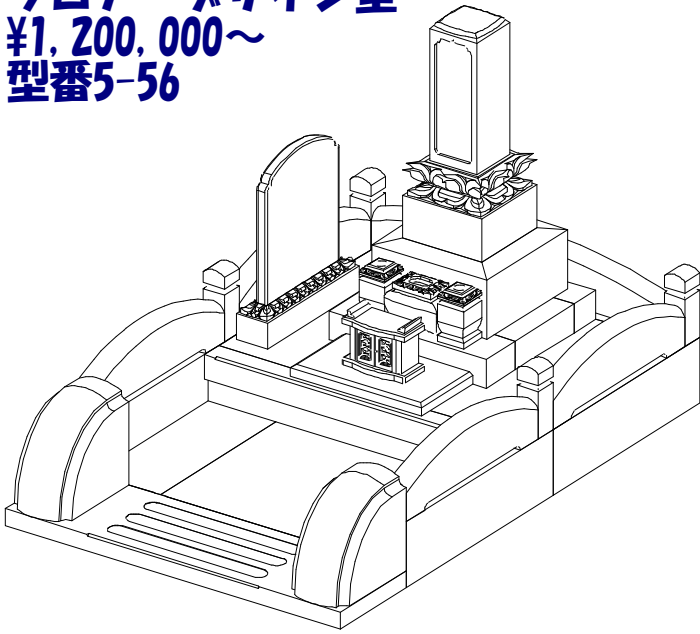

9寸角スリム高級型 墓誌付
 フロアー型
 ¥1,100,000~
 型番5-55

墓石 河北山崎
 外柵 中国産中目
 価格 ¥1,290,000

9寸角スリン高級型 墓誌付
階段型 塔婆立付
¥1,100,000~
型番5-60

墓石 印度M-1H
外柵 中国産中目
価格 ¥1,480,000

墓石 印度M-1H
外柵 中国深海
価格 ¥1,770,000

9寸角上下蓮華高級型 墓誌付
フローアーデザイン型
¥1,200,000~
型番5-56

墓石 中国角美
外柵 中国角美
価格 ¥1,410,000

9寸角高級型 墓誌付
フローアー型
¥1,200,000~
型番5-57

墓石 茨城真壁小目
外柵 中国産中目
価格 ¥1,630,000

9寸角上下蓮華高級型 墓誌付
 階段型 塔婆立付
 ¥1,200,000~
 型番5-59

墓石 中国山崎
 外柵 中国産中目
 価格 ¥1,580,000

9寸角スリン高級型 墓誌付
 デザイン外柵 塔婆立付
 ¥1,350,000~
 型番5-58