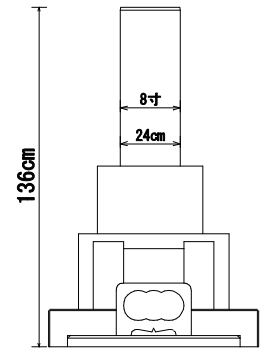

墓石 印度クンナム
 外柵 中国角美
 価格 ¥1,790,000

9寸角上下蓮華高級型 墓誌付
 デザイン外柵 塔婆立付
 ¥1,350,000~
 型番5-61

墓石 茨城真壁小目
 外柵 茨城福田
 価格 ¥2,300,000

8寸角標準型

8寸角高級型

9寸角高級型

9寸角高級型
竿石に額加工

1尺角高級型

1尺角高級型
竿石に額加工

8寸角スリン高級型

9寸角スリン高級型
竿石に額加工

1尺角スリン高級型

五輪塔8寸玉標準型

五輪塔9寸玉上下蓮華型

五輪塔1尺玉上下蓮華

五輪塔1尺寸標準型

五輪塔6寸玉標準型

8寸角上下蓮華高級型

9寸角上下蓮華高級型
竿石に額加工

1尺角上下蓮華高級型