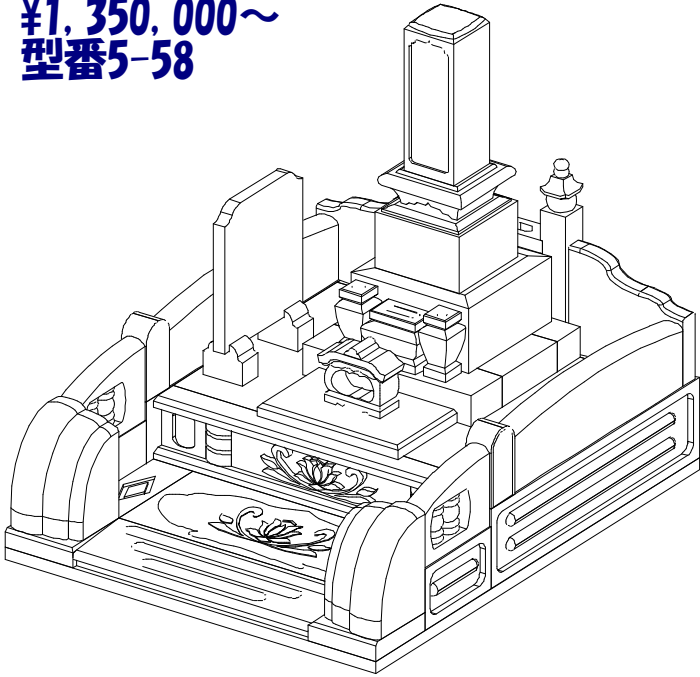

墓石 中国角美
外柵 中国角美
価格 ¥1,410,000

9寸角高級型 墓誌付
フローアー型
¥1,200,000~
型番5-57

墓石 茨城真壁小目
外柵 中国産中目
価格 ¥1,630,000

9寸角上下蓮華高級型 墓誌付
 階段型 塔婆立付
 ¥1,200,000~
 型番5-59

墓石 中国山崎
 外柵 中国産中目
 価格 ¥1,580,000

9寸角スリン高級型 墓誌付
 デザイン外柵 塔婆立付
 ¥1,350,000~
 型番5-58