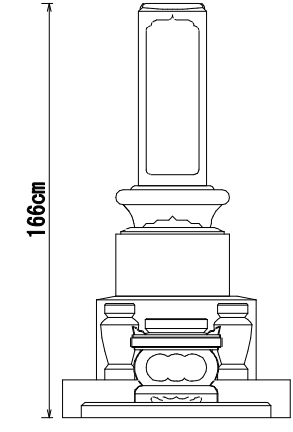

墓石 印度クンナム
 外柵 中国角美
 価格 ¥1,790,000

9寸角上下蓮華高級型 墓誌付
 デザイン外柵 塔婆立付
 ¥1,350,000~
 型番5-61

墓石 茨城真壁小目
 外柵 茨城福田
 価格 ¥2,300,000

8寸角標準型

8寸角高級型

9寸角高級型

9寸角高級型
竿石に額加工

1尺角高級型

1尺角高級型
竿石に額加工

8寸角スリン高級型

9寸角スリン高級型
竿石に額加工

1尺角スリン高級型

五輪塔8寸玉標準型

五輪塔9寸玉上下蓮華型

五輪塔1尺玉上下蓮華

五輪塔1尺寸標準型

五輪塔6寸玉標準型

8寸角上下蓮華高級型

9寸角上下蓮華高級型
竿石に額加工

1尺角上下蓮華高級型