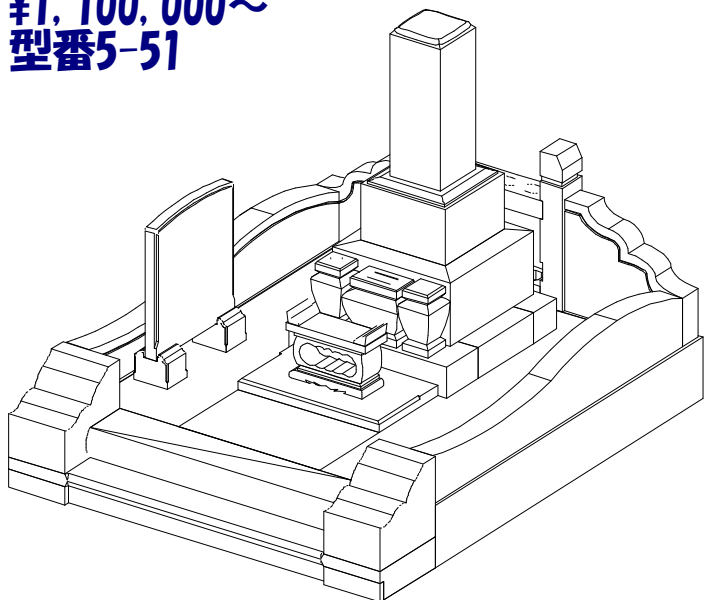

**9寸角高級型
デザイン外柵
¥950,000~
型番5-62**

墓石 中国角美石
外柵 中国産中目
価格 ¥1,010,000

9寸角高級型 墓誌付
 デザイン外柵
 ¥980,000~
 型番5-53

墓石 新小目G614
 外柵 新小目G614
 価格 ¥980,000

9寸角高級型 墓誌付
 デザイン外柵 塔婆立付
 ¥1,100,000~
 型番5-51

墓石 河北山崎
 外柵 河北山崎
 価格 ¥1,560,000