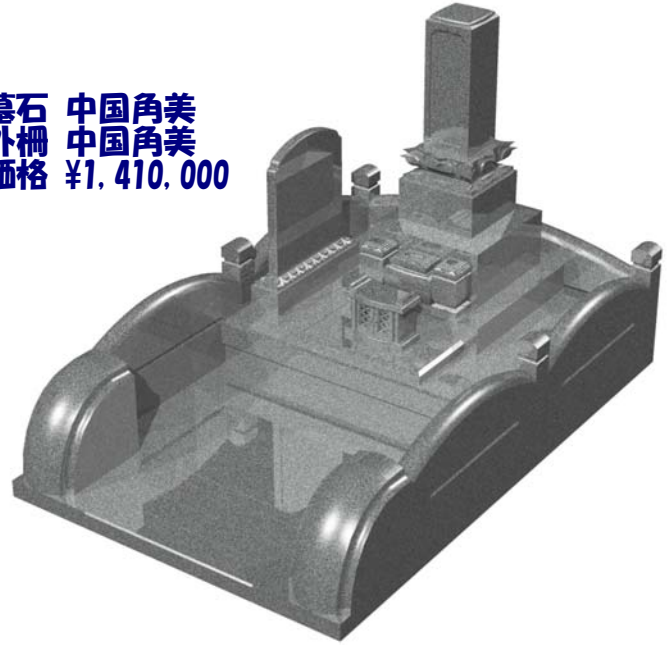

墓石 中国角美
外柵 中国角美
価格 ¥1,410,000