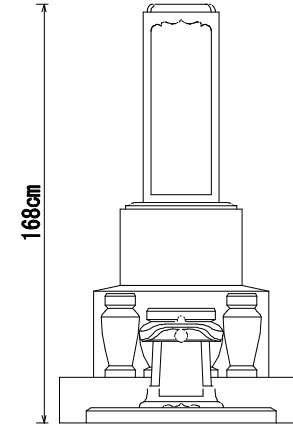

墓石 印度クンナム
 外柵 中国角美
 価格 ¥1,790,000

9寸角上下蓮華高級型 墓誌付
 デザイン外柵 塔婆立付
 ¥1,350,000~
 型番5-61

墓石 茨城真壁小目
 外柵 茨城福田
 価格 ¥2,300,000

8寸角標準型

8寸角高級型

9寸角高級型

9寸角高級型
竿石に額加工

1尺角高級型

1尺角高級型
竿石に額加工

8寸角スリン高級型

9寸角スリン高級型
竿石に額加工

1尺角スリン高級型

五輪塔8寸玉標準型

五輪塔9寸玉上下蓮華型

五輪塔1尺玉上下蓮華

五輪塔1尺寸標準型

五輪塔6寸玉標準型

8寸角上下蓮華高級型

9寸角上下蓮華高級型
竿石に額加工

1尺角上下蓮華高級型