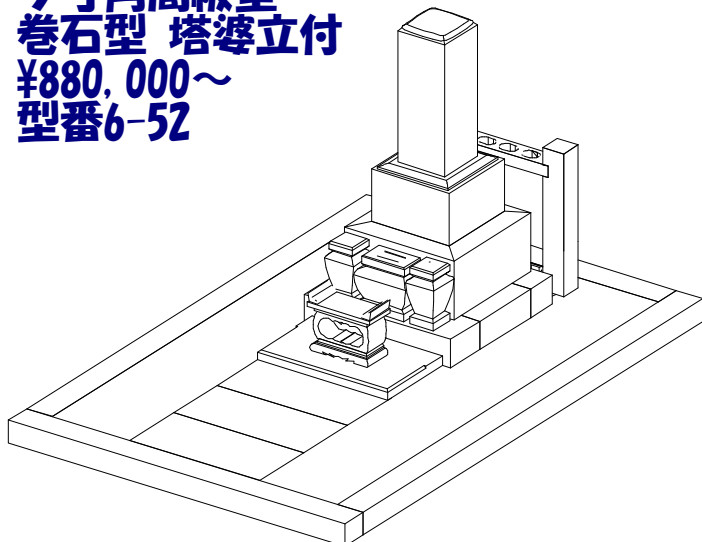

**9寸角高級型
巻石型 塔婆立付
¥880,000~
型番6-52**