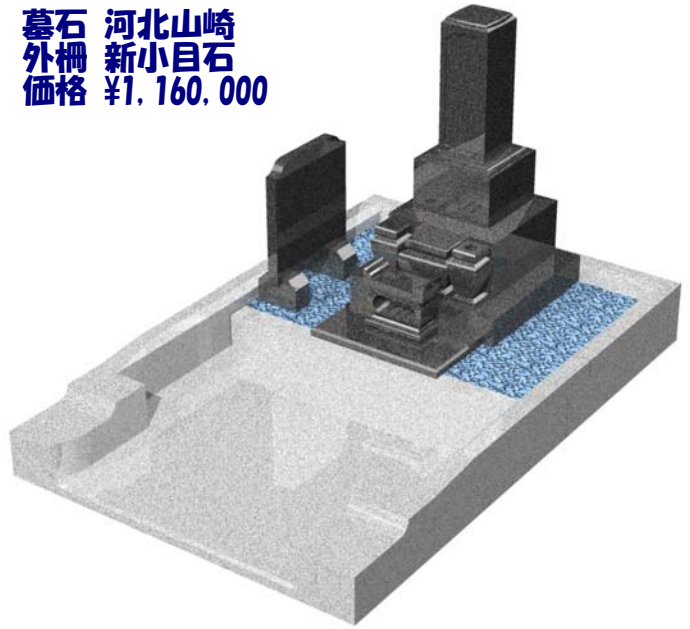

墓石 河北山崎
外柵 新小目石
価格 ¥1,160,000