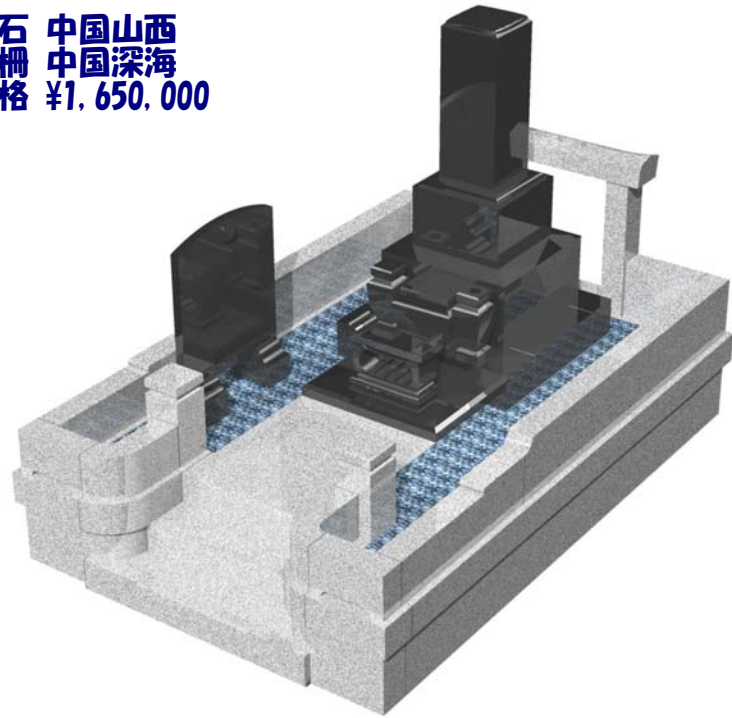

墓石 河北山崎
 外柵 新小目石
 価格 ¥1,500,000

9寸角高級型 墓誌付
 デザイン型 塔婆立付
 ¥1,250,000~
 型番6-78

墓石 中国深海
 外柵 中国深海
 価格 ¥1,850,000

1尺角高級型 墓誌付
 デザイン型 塔婆立付
 ¥1,300,000~
 型番6-79

墓石 中国山西
 外柵 中国深海
 価格 ¥1,650,000

9寸角スリン高級型 墓誌付
 デザイン型 塔婆立付
 ¥1,300,000~
 型番6-80

墓石 印度M-1H
 外柵 新小目石
 価格 ¥1,700,000

8寸角標準型

8寸角高級型

9寸角高級型

9寸角高級型
竿石に額加工

1尺角高級型

1尺角高級型
竿石に額加工

8寸角スリン高級型