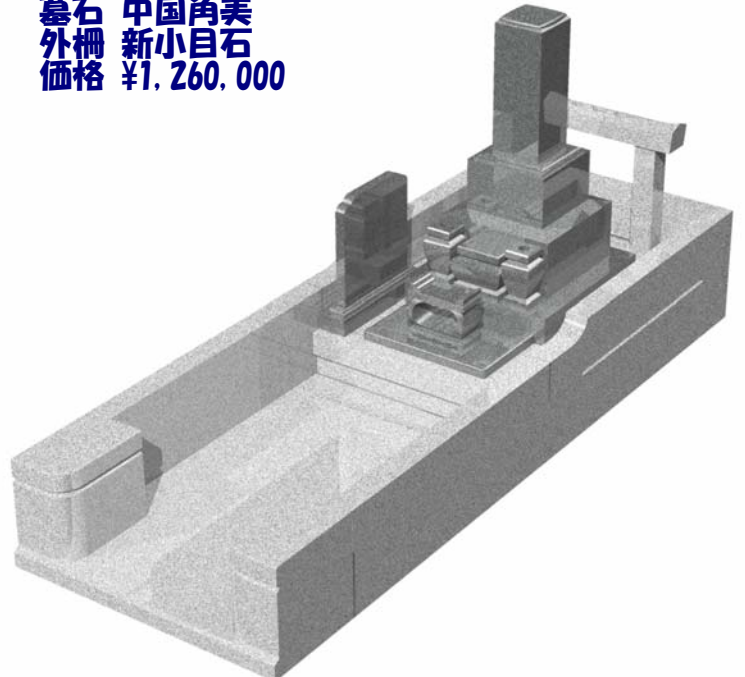

墓石 中国角美
外柵 新小目石
価格 ¥1,260,000