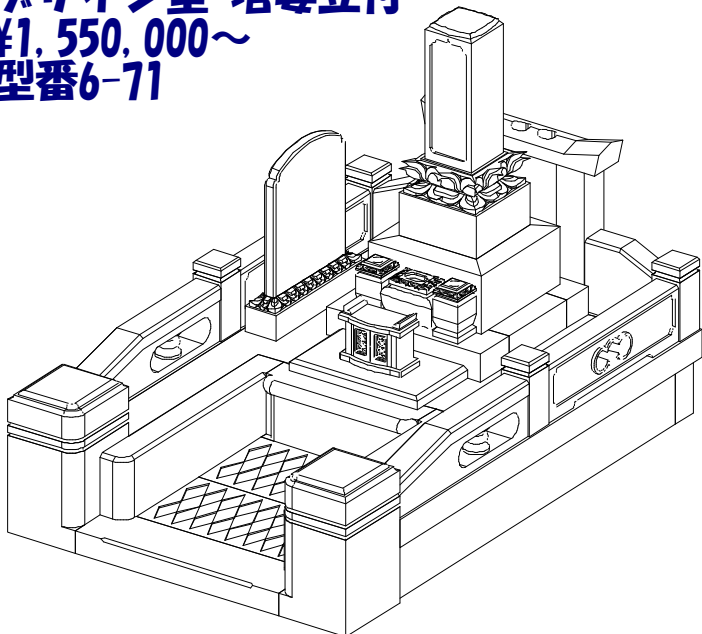

墓石 中国深海
 外柵 新小目石
 価格 ¥1,630,000

9寸角スリン型 墓誌付
 デザイン型 塔婆立付
 ¥1,250,000~
 型番6-69

墓石 マホガニー
 外柵 マホガニー
 価格 ¥1,800,000

9寸角スリン型 墓誌付
 デザイン型 塔婆立付
 ¥1,500,000~
 型番6-70

墓石 印度紅
 外柵 印度紅
 価格 ¥2,600,000

9寸角蓮華型 墓誌付
 デザイン型 塔婆立付
 ¥1,550,000~
 型番6-71

墓石 中国角美
 外柵 中国角美
 価格 ¥1,790,000

**9寸角蓮華型 墓誌付
デザイン型 塔婆立付**
¥1,050,000~
型番6-72

墓石 中国角美
外柵 新小目石
価格 ¥1,110,000

**9寸角蓮華型 墓誌付
デザイン型 塔婆立付**
¥1,000,000~
型番6-73

墓石 茨城真壁小目
外柵 茨城稲田
価格 ¥1,800,000

**9寸角高級型 墓誌付
フロアー型 塔婆立付**
¥1,200,000~
型番6-74

五輪塔1尺寸標準型

五輪塔6寸玉標準型