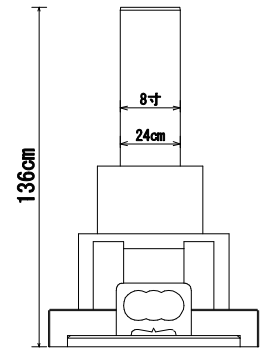

墓石 河北山崎
 外柵 新小目石
 価格 ¥1,500,000

9寸角高級型 墓誌付
 デザイン型 塔婆立付
 ¥1,250,000~
 型番6-78

墓石 中国深海
 外柵 中国深海
 価格 ¥1,850,000

1尺角高級型 墓誌付
 デザイン型 塔婆立付
 ¥1,300,000~
 型番6-79

墓石 中国山西
 外柵 中国深海
 価格 ¥1,650,000

9寸角スリン高級型 墓誌付
 デザイン型 塔婆立付
 ¥1,300,000~
 型番6-80

墓石 印度M-1H
 外柵 新小目石
 価格 ¥1,700,000

8寸角標準型

8寸角高級型

9寸角高級型

9寸角高級型
竿石に額加工

1尺角高級型

1尺角高級型
竿石に額加工

8寸角スリン高級型

五輪塔1尺寸標準型

五輪塔6寸玉標準型