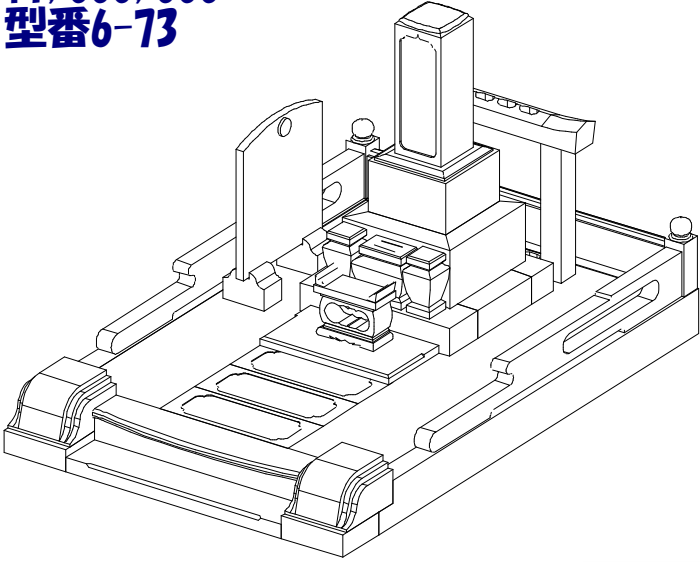

墓石 中国角美
 外柵 中国角美
 価格 ¥1,790,000

**9寸角蓮華型 墓誌付
デザイン型 塔婆立付**
¥1,050,000~
型番6-72

墓石 中国角美
外柵 新小目石
価格 ¥1,110,000

**9寸角蓮華型 墓誌付
デザイン型 塔婆立付**
¥1,000,000~
型番6-73

墓石 茨城真壁小目
外柵 茨城稲田
価格 ¥1,800,000

**9寸角高級型 墓誌付
フロアー型 塔婆立付**
¥1,200,000~
型番6-74

五輪塔1尺寸標準型

五輪塔6寸玉標準型