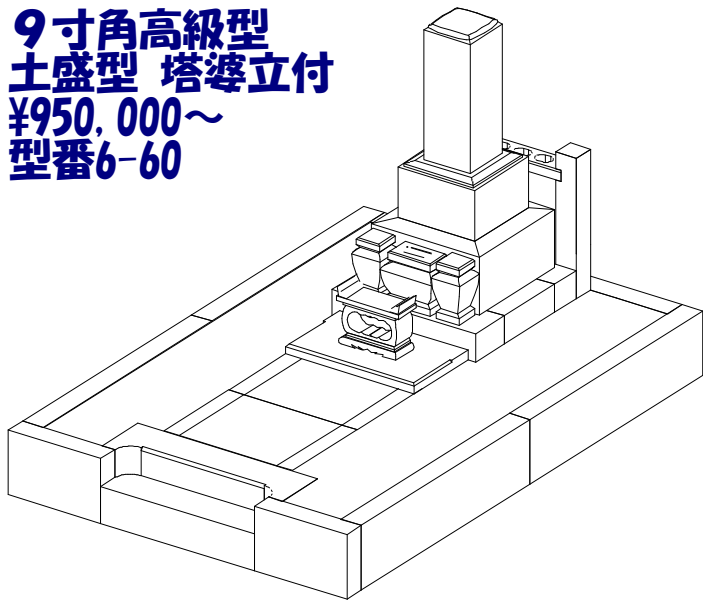

**9寸角高級型
土盛型 塔婆立付**
¥950,000~
型番6-60