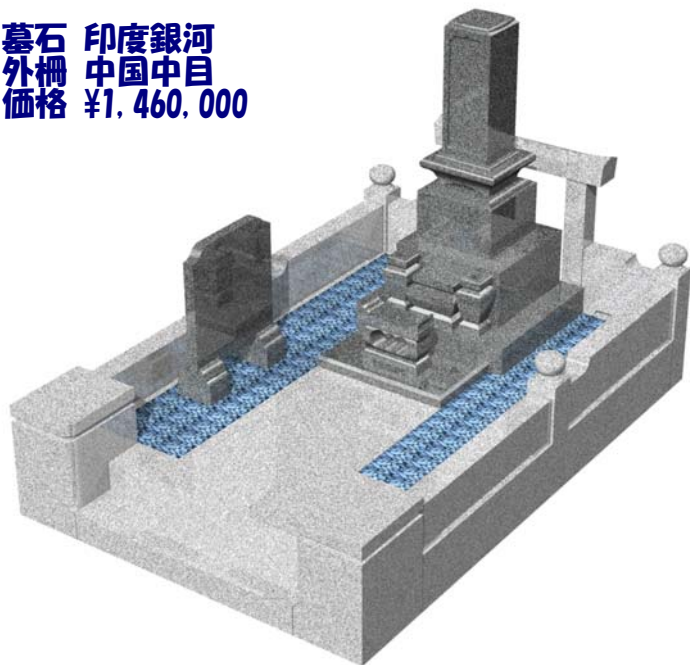

墓石 印度銀河
外柵 中国中目
価格 ¥1,460,000