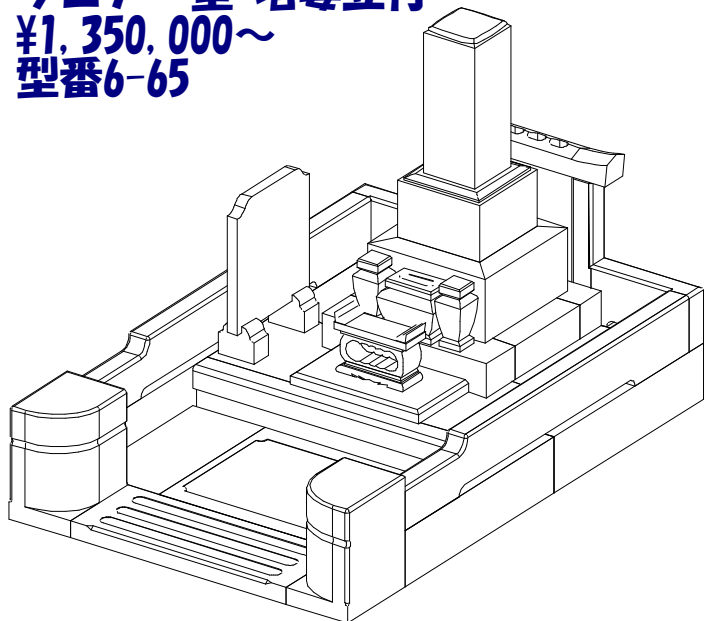

墓石 印度クンナム
外柵 中国角美
価格 ¥1,730,000

9寸角スリン高級型 墓誌付
 玉垣階段型 塔婆立付
 ¥1,150,000~
 型番6-63

墓石 印度銀河
 外柵 中国中目
 価格 ¥1,460,000

9寸角蓮華型 墓誌付
 階段型 塔婆立付
 ¥1,300,000~
 型番6-64

墓石 印度M-1H
 外柵 河北山崎
 価格 ¥1,980,000

1尺角高級型 墓誌付
 フロア一型 塔婆立付
 ¥1,350,000~
 型番6-65

五輪塔1尺寸標準型

五輪塔6寸玉標準型