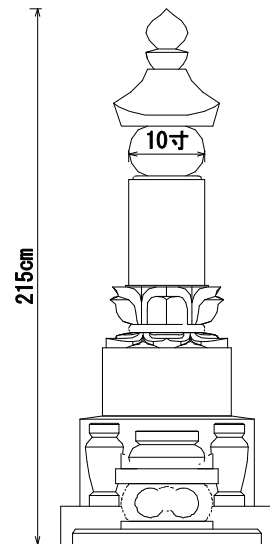

墓石 河北山崎
 外柵 新小目石
 価格 ¥1,500,000

9寸角高級型 墓誌付
 デザイン型 塔婆立付
 ¥1,250,000~
 型番6-78

墓石 中国深海
 外柵 中国深海
 価格 ¥1,850,000

1尺角高級型 墓誌付
 デザイン型 塔婆立付
 ¥1,300,000~
 型番6-79

墓石 中国山西
 外柵 中国深海
 価格 ¥1,650,000

9寸角スリン高級型 墓誌付
 デザイン型 塔婆立付
 ¥1,300,000~
 型番6-80

墓石 印度M-1H
 外柵 新小目石
 価格 ¥1,700,000

8寸角標準型

8寸角高級型

9寸角高級型

9寸角高級型
竿石に額加工

1尺角高級型

1尺角高級型
竿石に額加工

8寸角スリン高級型

9寸角スリン高級型
竿石に額加工

1尺角スリン高級型

8寸角上下蓮華高級型

9寸角上下蓮華高級型
竿石に額加工

1尺角上下蓮華高級型

五輪塔8寸玉標準型

五輪塔9寸玉上下蓮華型

五輪塔1尺玉上下蓮華

五輪塔1尺寸標準型

五輪塔6寸玉標準型