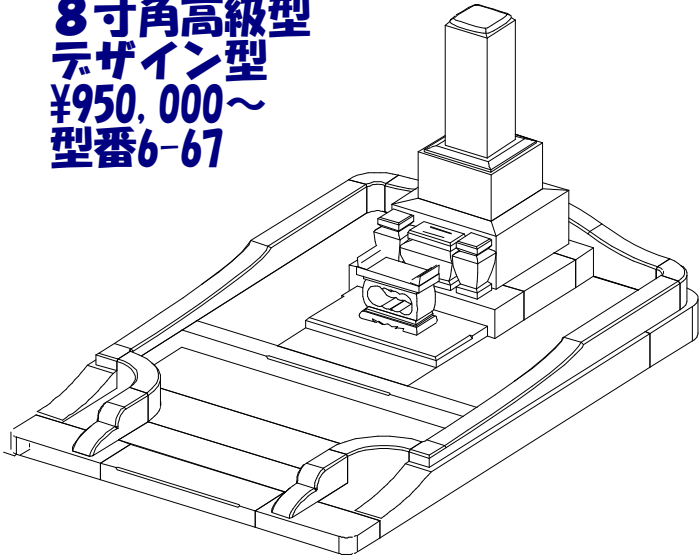

墓石 印度M-1H
 外柵 新小目石
 価格 ¥1,750,000

1尺角高級型 墓誌付
 デザイン型 塔婆立付
 ¥1,400,000~
 型番6-66

墓石 印度クンナム
 外柵 中国角美
 価格 ¥2,050,000

8寸角高級型
 デザイン型
 ¥950,000~
 型番6-67

墓石 印度クンナム
 外柵 印度クンナム
 価格 ¥1,700,000

9寸角蓮華型 墓誌付
 デザイン型
 ¥1,400,000~
 型番6-68

五輪塔1尺寸標準型

五輪塔6寸玉標準型