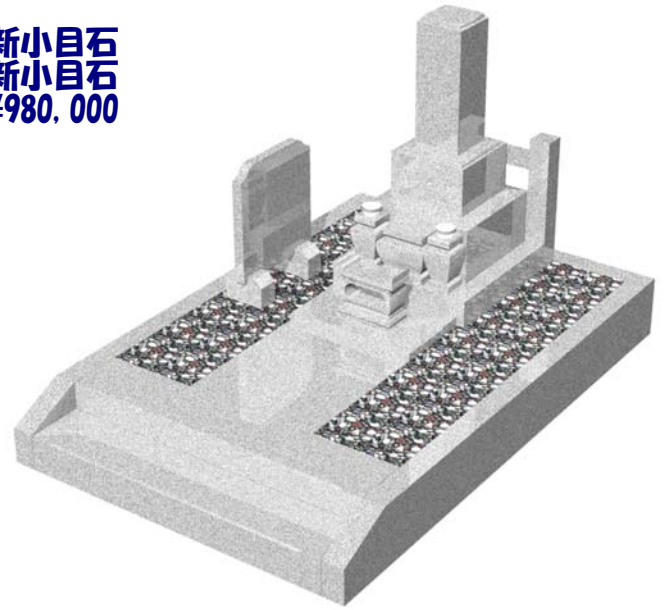

6. 5㎡未満の墓所 セット価格 参考プラン 石材店サンソー

※価格には基礎工事代、据付工事代、石材料、運搬料、文字家紋の彫刻料、ステンレス花筒、香炉皿、消費税のすべてが含まれます。

**9寸角高級型 墓誌付
階段型 塔婆立付
¥980,000~
型番6-51**

墓石 新小目石
外柵 新小目石
価格 ¥980,000

**9寸角高級型
エコ型
¥890,000~
型番6-52**

墓石 新小目石
外柵 新小目石
価格 ¥890,000

五輪塔1尺寸標準型

五輪塔6寸玉標準型