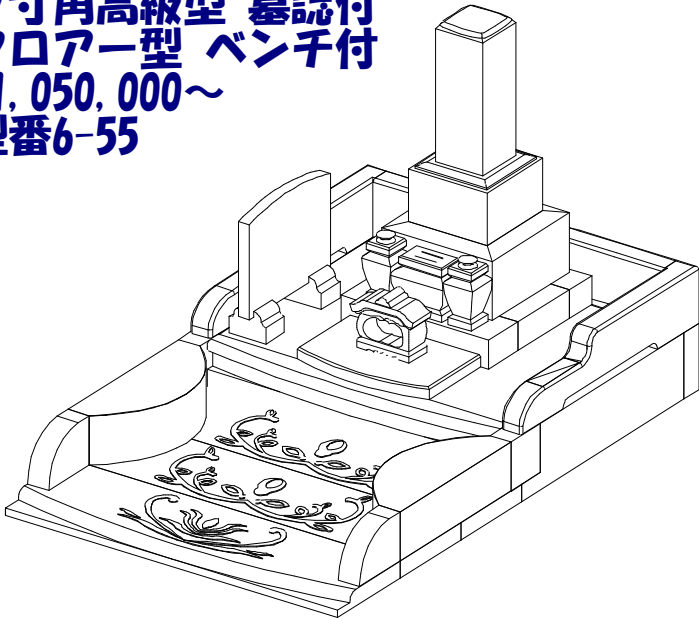

6. 5㎡未満の墓所 セット価格 参考プラン 石材店サンソー

※価格には基礎工事代、据付工事代、石材料、運搬料、文字家紋の彫刻料、ステンレス花筒、香炉皿、消費税のすべてが含まれます。

**9寸角高級型 墓誌付
階段型 塔婆立付
¥980,000~
型番6-51**

墓石 新小目石
外柵 新小目石
価格 ¥980,000

**9寸角高級型
エコ型
¥890,000~
型番6-52**

墓石 新小目石
外柵 新小目石
価格 ¥890,000

**9寸角高級型
巻石型 塔婆立付
¥880,000~
型番6-52**

墓石 新小目石
外柵 新小目石
価格 ¥880,000

**9寸スリン高級型 墓誌付
フローアー型 ベンチ付**
¥1,000,000~
型番6-54

墓石 新小目石
外柵 新小目石
価格 ¥1,000,000

**9寸角高級型 墓誌付
フローアー型 ベンチ付**
¥1,050,000~
型番6-55

墓石 中国角美
外柵 中国角美
価格 ¥1,220,000

五輪塔1尺寸標準型

五輪塔6寸玉標準型