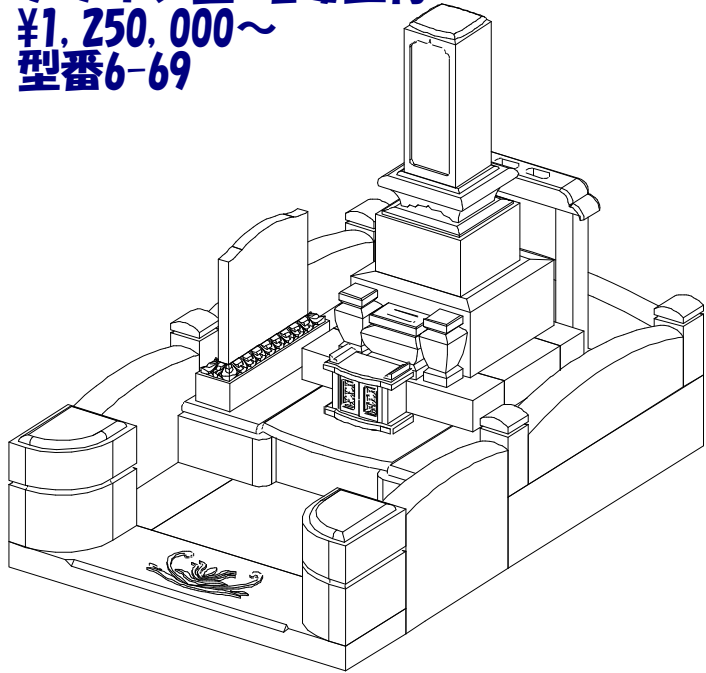

墓石 印度M-1H
 外柵 新小目石
 価格 ¥1,750,000

1尺角高級型 墓誌付
 デザイン型 塔婆立付
 ¥1,400,000~
 型番6-66

墓石 印度クンナム
 外柵 中国角美
 価格 ¥2,050,000

8寸角高級型
 デザイン型
 ¥950,000~
 型番6-67

墓石 印度クンナム
 外柵 印度クンナム
 価格 ¥1,700,000

9寸角蓮華型 墓誌付
 デザイン型
 ¥1,400,000~
 型番6-68

墓石 中国深海
 外柵 新小目石
 価格 ¥1,630,000

9寸角スリン型 墓誌付
 デザイン型 塔婆立付
 ¥1,250,000~
 型番6-69

墓石 マホガニー
 外柵 マホガニー
 価格 ¥1,800,000

9寸角スリン型 墓誌付
 デザイン型 塔婆立付
 ¥1,500,000~
 型番6-70

墓石 印度紅
 外柵 印度紅
 価格 ¥2,600,000

9寸角蓮華型 墓誌付
 デザイン型 塔婆立付
 ¥1,550,000~
 型番6-71

五輪塔1尺寸標準型

五輪塔6寸玉標準型