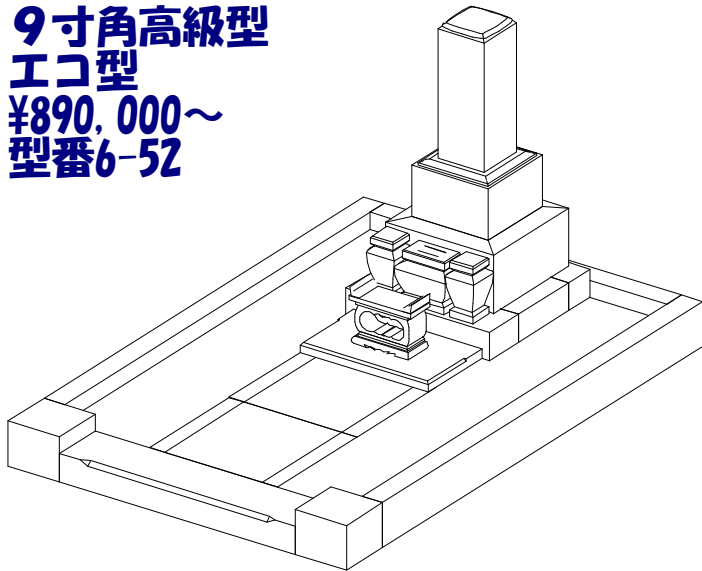

6. 5㎡未満の墓所 セット価格 参考プラン 石材店サンソー

※価格には基礎工事代、据付工事代、石材料、運搬料、文字家紋の彫刻料、ステンレス花筒、香炉皿、消費税のすべてが含まれます。

**9寸角高級型 墓誌付
階段型 塔婆立付
¥980,000~
型番6-51**

墓石 新小目石
外柵 新小目石
価格 ¥980,000

**9寸角高級型
エコ型
¥890,000~
型番6-52**

墓石 新小目石
外柵 新小目石
価格 ¥890,000

五輪塔1尺寸標準型

五輪塔6寸玉標準型