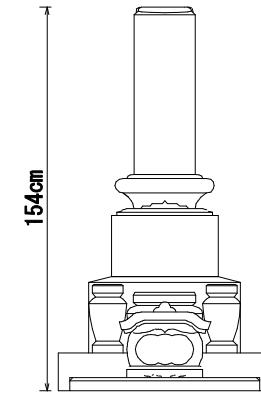

墓石 河北山崎
 外柵 新小目石
 価格 ¥1,500,000

9寸角高級型 墓誌付
 デザイン型 塔婆立付
 ¥1,250,000~
 型番6-78

墓石 中国深海
 外柵 中国深海
 価格 ¥1,850,000

1尺角高級型 墓誌付
 デザイン型 塔婆立付
 ¥1,300,000~
 型番6-79

墓石 中国山西
 外柵 中国深海
 価格 ¥1,650,000

9寸角スリン高級型 墓誌付
 デザイン型 塔婆立付
 ¥1,300,000~
 型番6-80

墓石 印度M-1H
 外柵 新小目石
 価格 ¥1,700,000

8寸角標準型

8寸角高級型

9寸角高級型

9寸角高級型
竿石に額加工

1尺角高級型

1尺角高級型
竿石に額加工

8寸角スリン高級型

9寸角スリン高級型
竿石に額加工

1尺角スリン高級型

8寸角上下蓮華高級型

9寸角上下蓮華高級型
竿石に額加工

1尺角上下蓮華高級型

五輪塔8寸玉標準型

五輪塔9寸玉上下蓮華型

五輪塔1尺玉上下蓮華

五輪塔1尺寸標準型

五輪塔6寸玉標準型