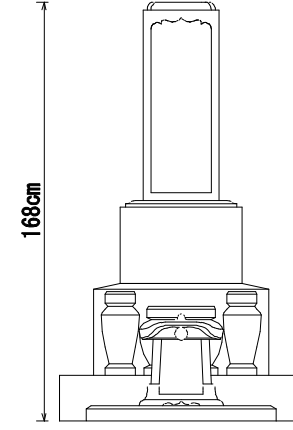

墓石 河北山崎
 外柵 新小目石
 価格 ¥1,500,000

9寸角高級型 墓誌付
 デザイン型 塔婆立付
 ¥1,250,000~
 型番6-78

墓石 中国深海
 外柵 中国深海
 価格 ¥1,850,000

1尺角高級型 墓誌付
 デザイン型 塔婆立付
 ¥1,300,000~
 型番6-79

墓石 中国山西
 外柵 中国深海
 価格 ¥1,650,000

9寸角スリン高級型 墓誌付
 デザイン型 塔婆立付
 ¥1,300,000~
 型番6-80

墓石 印度M-1H
 外柵 新小目石
 価格 ¥1,700,000

8寸角標準型

8寸角高級型

9寸角高級型

9寸角高級型
竿石に額加工

1尺角高級型

1尺角高級型
竿石に額加工

8寸角スリン高級型

9寸角スリン高級型
竿石に額加工

1尺角スリン高級型

8寸角上下蓮華高級型

9寸角上下蓮華高級型
竿石に額加工

1尺角上下蓮華高級型

五輪塔8寸玉標準型

五輪塔9寸玉上下蓮華型

五輪塔1尺玉上下蓮華

五輪塔1尺寸標準型

五輪塔6寸玉標準型