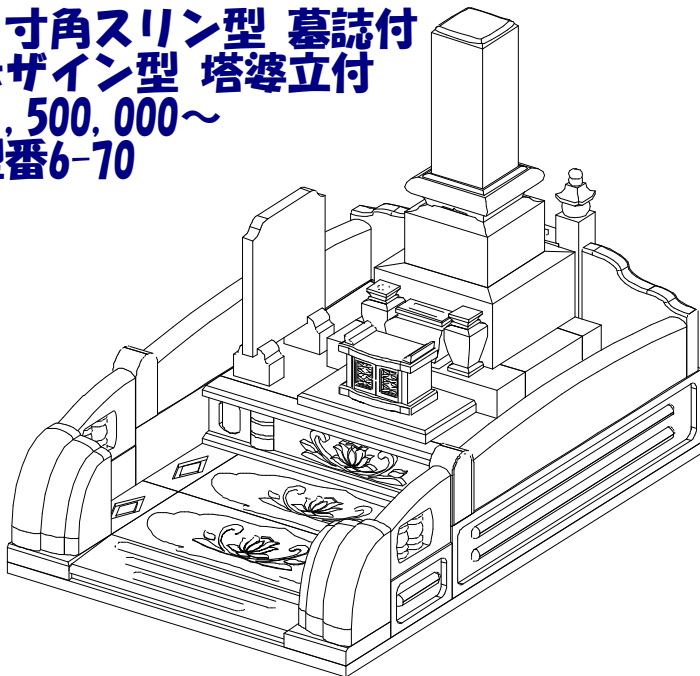

墓石 中国深海
 外柵 新小目石
 価格 ¥1,630,000

9寸角スリン型 墓誌付
 デザイン型 塔婆立付
 ¥1,250,000~
 型番6-69

墓石 マホガニー
 外柵 マホガニー
 価格 ¥1,800,000

9寸角スリン型 墓誌付
 デザイン型 塔婆立付
 ¥1,500,000~
 型番6-70

墓石 印度紅
 外柵 印度紅
 価格 ¥2,600,000

9寸角蓮華型 墓誌付
 デザイン型 塔婆立付
 ¥1,550,000~
 型番6-71

墓石 中国角美
 外柵 中国角美
 価格 ¥1,790,000

**9寸角蓮華型 墓誌付
デザイン型 塔婆立付**
¥1,050,000~
型番6-72

墓石 中国角美
外柵 新小目石
価格 ¥1,110,000

**9寸角蓮華型 墓誌付
デザイン型 塔婆立付**
¥1,000,000~
型番6-73

墓石 茨城真壁小目
外柵 茨城稲田
価格 ¥1,800,000

**9寸角高級型 墓誌付
フロアー型 塔婆立付**
¥1,200,000~
型番6-74