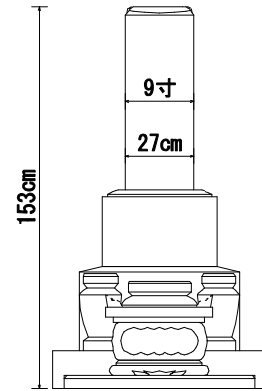

墓石 河北山崎
 外柵 新小目石
 価格 ¥1,500,000

9寸角高級型 墓誌付
 デザイン型 塔婆立付
 ¥1,250,000~
 型番6-78

墓石 中国深海
 外柵 中国深海
 価格 ¥1,850,000

1尺角高級型 墓誌付
 デザイン型 塔婆立付
 ¥1,300,000~
 型番6-79

墓石 中国山西
 外柵 中国深海
 価格 ¥1,650,000

9寸角スリン高級型 墓誌付
 デザイン型 塔婆立付
 ¥1,300,000~
 型番6-80

墓石 印度M-1H
 外柵 新小目石
 価格 ¥1,700,000

8寸角標準型

8寸角高級型

9寸角高級型

9寸角高級型
竿石に額加工

1尺角高級型

1尺角高級型
竿石に額加工

8寸角スリン高級型

9寸角スリン高級型
竿石に額加工

1尺角スリン高級型

8寸角上下蓮華高級型

9寸角上下蓮華高級型
竿石に額加工

1尺角上下蓮華高級型

五輪塔8寸玉標準型

五輪塔9寸玉上下蓮華型

五輪塔1尺玉上下蓮華

五輪塔1尺寸標準型

五輪塔6寸玉標準型