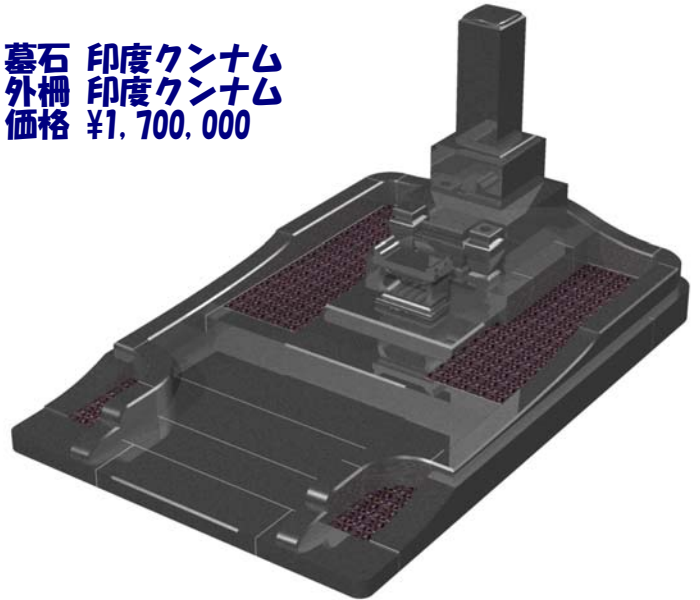

墓石 印度M-1H
 外柵 新小目石
 価格 ¥1,750,000

1尺角高級型 墓誌付
 デザイン型 塔婆立付
 ¥1,400,000~
 型番6-66

墓石 印度クンナム
 外柵 中国角美
 価格 ¥2,050,000

8寸角高級型
 デザイン型
 ¥950,000~
 型番6-67

墓石 印度クンナム
 外柵 印度クンナム
 価格 ¥1,700,000

9寸角蓮華型 墓誌付
 デザイン型
 ¥1,400,000~
 型番6-68