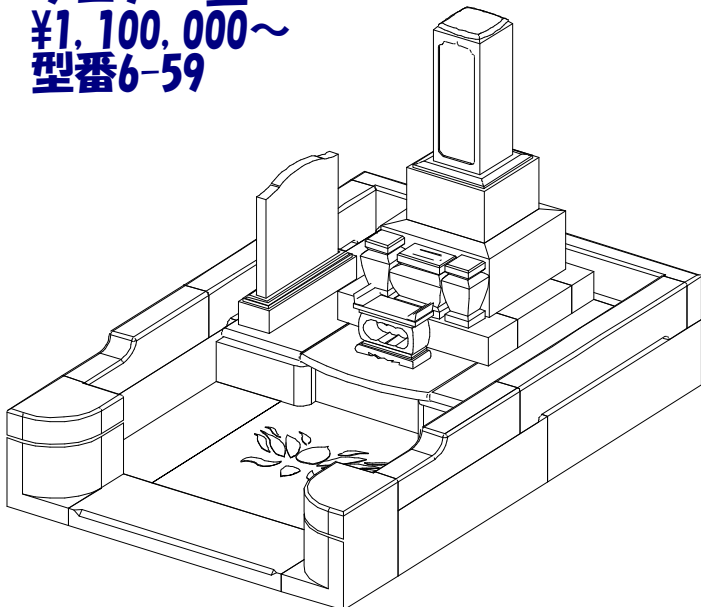

**9寸角神道型 墓誌付
階段型**
¥950,000~
型番6-56

墓石 中国角美
外柵 新小目石
価格 ¥1,070,000

9寸角高級型 墓誌付
 フロアー型
 ¥980,000~
 型番6-57

墓石 河北山崎
 外柵 新小目石
 価格 ¥1,160,000

9寸角高級型 墓誌付
 デザイン型
 ¥980,000~
 型番6-58

墓石 河北山崎
 外柵 河北山崎
 価格 ¥1,360,000

9寸角高級型 墓誌付
 フロアー型
 ¥1,100,000~
 型番6-59

五輪塔1尺寸標準型

五輪塔6寸玉標準型