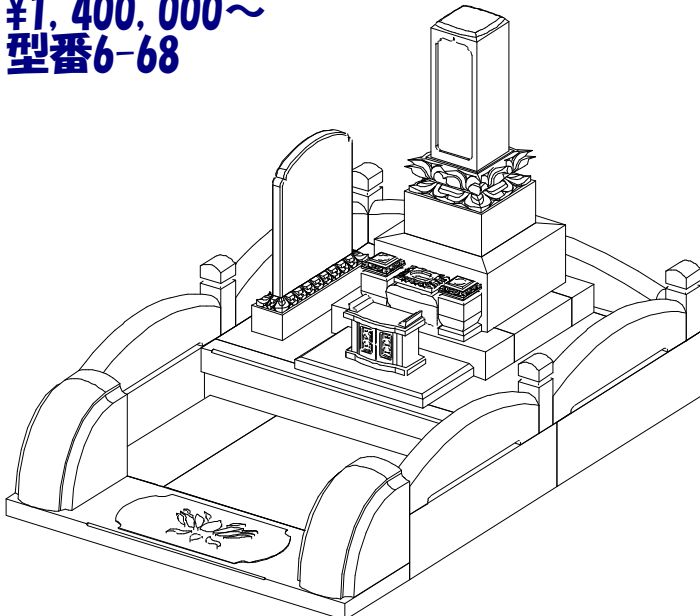

墓石 印度M-1H
 外柵 新小目石
 価格 ¥1,750,000

1尺角高級型 墓誌付
 デザイン型 塔婆立付
 ¥1,400,000~
 型番6-66

墓石 印度クンナム
 外柵 中国角美
 価格 ¥2,050,000

8寸角高級型
 デザイン型
 ¥950,000~
 型番6-67

墓石 印度クンナム
 外柵 印度クンナム
 価格 ¥1,700,000

9寸角蓮華型 墓誌付
 デザイン型
 ¥1,400,000~
 型番6-68

五輪塔1尺寸標準型

五輪塔6寸玉標準型