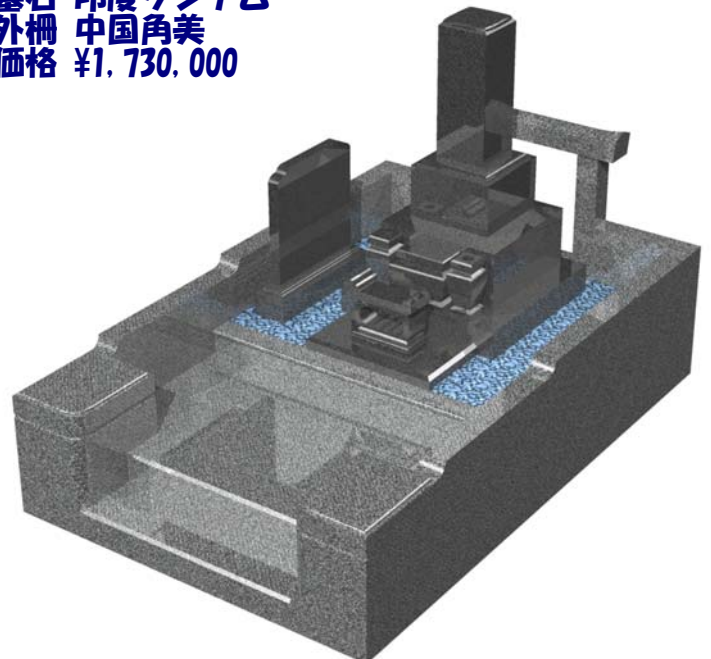

墓石 印度クンナム
外柵 中国角美
価格 ¥1,730,000