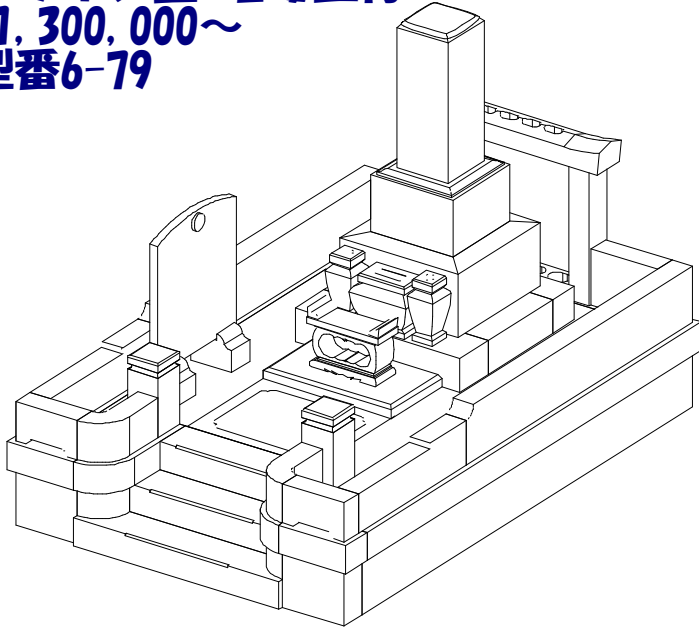

墓石 河北山崎
 外柵 新小目石
 価格 ¥1,500,000

9寸角高級型 墓誌付
 デザイン型 塔婆立付
 ¥1,250,000~
 型番6-78

墓石 中国深海
 外柵 中国深海
 価格 ¥1,850,000

1尺角高級型 墓誌付
 デザイン型 塔婆立付
 ¥1,300,000~
 型番6-79

墓石 中国山西
 外柵 中国深海
 価格 ¥1,650,000

9寸角スリン高級型 墓誌付
 デザイン型 塔婆立付
 ¥1,300,000~
 型番6-80

墓石 印度M-1H
 外柵 新小目石
 価格 ¥1,700,000

8寸角標準型

8寸角高級型

9寸角高級型

9寸角高級型
竿石に額加工

1尺角高級型

1尺角高級型
竿石に額加工

8寸角スリン高級型

五輪塔1尺寸標準型

五輪塔6寸玉標準型