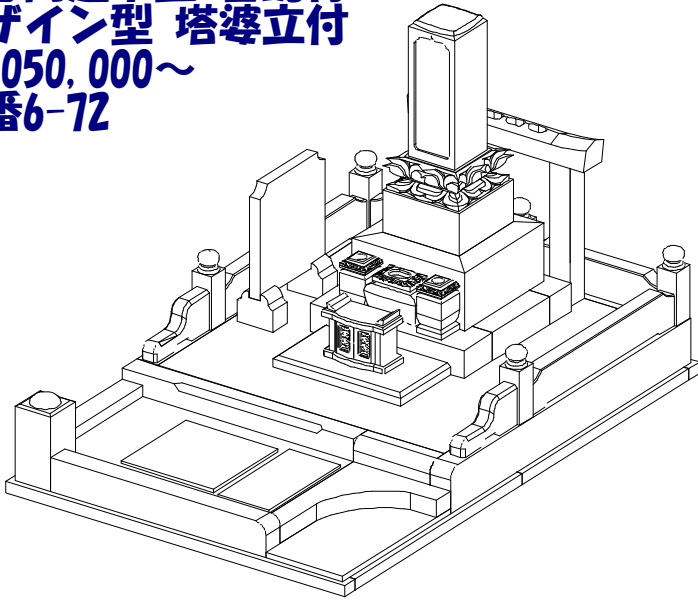

**9寸角蓮華型 墓誌付
デザイン型 塔婆立付**
¥1,050,000~
型番6-72