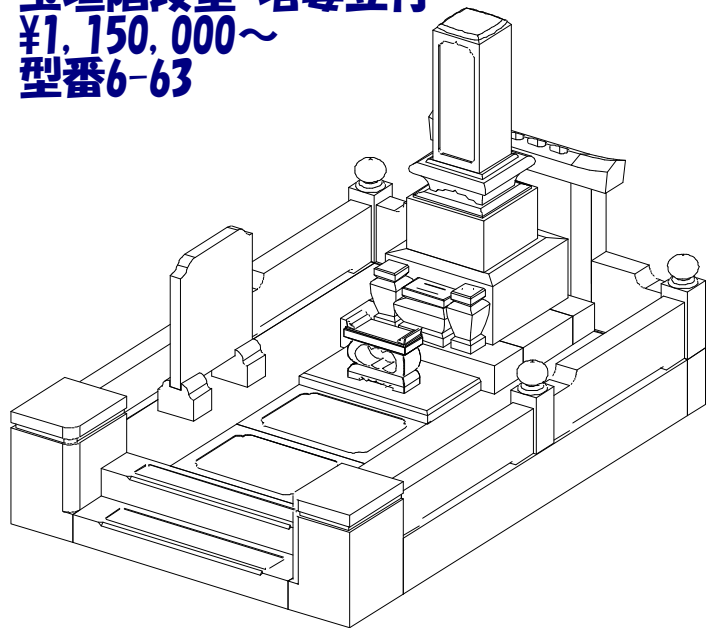

墓石 印度銀河
 外柵 新小目石
 価格 ¥1,380,000

**9寸角高級型
土盛型 塔婆立付**
¥950,000~
型番6-60

墓石 中国角美
外柵 新小目石
価格 ¥1,000,000

**9寸角高級型 墓誌付
7口アー型 塔婆立付**
¥1,200,000~
型番6-61

墓石 中国山崎
外柵 中国角美
価格 ¥1,640,000

**9寸角高級型 墓誌付
階段型 塔婆立付**
¥1,200,000~
型番6-62

墓石 印度クンナム
外柵 中国角美
価格 ¥1,730,000

9寸角スリン高級型 墓誌付
 玉垣階段型 塔婆立付
 ¥1,150,000~
 型番6-63

墓石 印度銀河
 外柵 中国中目
 価格 ¥1,460,000

9寸角蓮華型 墓誌付
 階段型 塔婆立付
 ¥1,300,000~
 型番6-64

墓石 印度M-1H
 外柵 河北山崎
 価格 ¥1,980,000

1尺角高級型 墓誌付
 フロア一型 塔婆立付
 ¥1,350,000~
 型番6-65

五輪塔1尺寸標準型

五輪塔6寸玉標準型