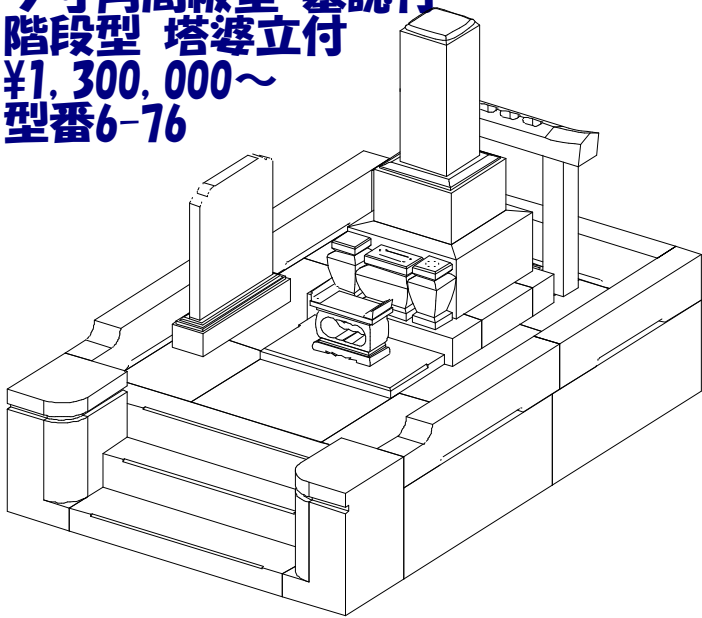

墓石 中国角美
外柵 新小目石
価格 ¥1,260,000

9寸角高級型 墓誌付
 フロアー型 塔婆立付
 ¥1,300,000~
 型番6-75

墓石 中国角美
 外柵 新小目石
 価格 ¥1,360,000

9寸角高級型 墓誌付
 階段型 塔婆立付
 ¥1,300,000~
 型番6-76

墓石 中国山崎
 外柵 新小目石
 価格 ¥1,640,000

9寸角スリン高級型 墓誌付
 フロアー型 塔婆立付
 ¥1,300,000~
 型番6-77

墓石 河北山崎
 外柵 新小目石
 価格 ¥1,500,000

9寸角高級型 墓誌付
 デザイン型 塔婆立付
 ¥1,250,000~
 型番6-78

墓石 中国深海
 外柵 中国深海
 価格 ¥1,850,000

1尺角高級型 墓誌付
 デザイン型 塔婆立付
 ¥1,300,000~
 型番6-79

墓石 中国山西
 外柵 中国深海
 価格 ¥1,650,000

9寸角スリン高級型 墓誌付
 デザイン型 塔婆立付
 ¥1,300,000~
 型番6-80

五輪塔1尺寸標準型

五輪塔6寸玉標準型