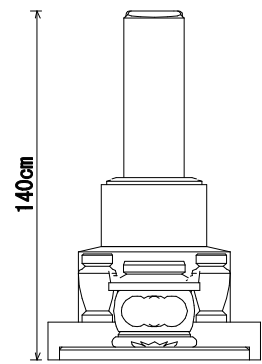

墓石 印度M-1H
 外柵 新小目石
 価格 ¥1,700,000

8寸角標準型

8寸角高級型

9寸角高級型

9寸角高級型
竿石に額加工

1尺角高級型

1尺角高級型
竿石に額加工

8寸角スリン高級型

9寸角スリン高級型
竿石に額加工

1尺角スリン高級型

8寸角上下蓮華高級型

9寸角上下蓮華高級型
竿石に額加工

1尺角上下蓮華高級型

五輪塔8寸玉標準型

五輪塔9寸玉上下蓮華型

五輪塔1尺玉上下蓮華

五輪塔1尺寸標準型

五輪塔6寸玉標準型