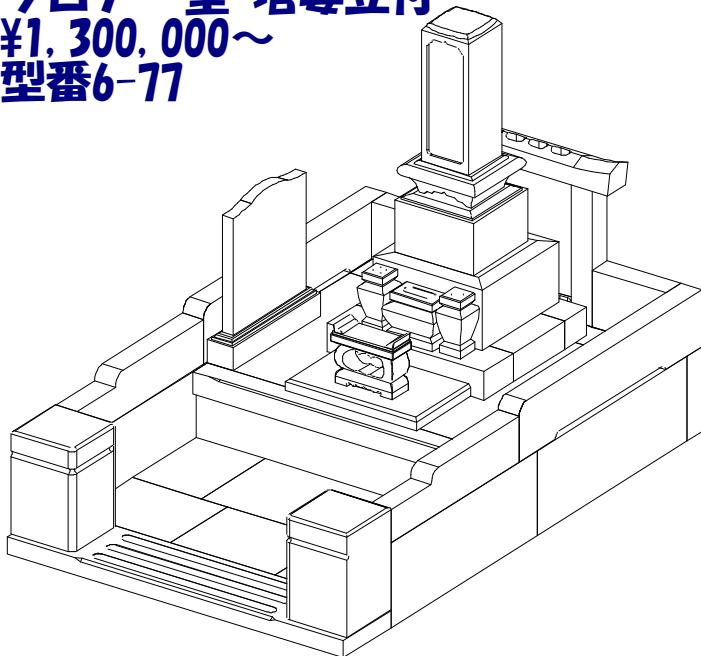

墓石 中国角美
外柵 新小目石
価格 ¥1,260,000

9寸角高級型 墓誌付
 フロアー型 塔婆立付
 ¥1,300,000~
 型番6-75

墓石 中国角美
 外柵 新小目石
 価格 ¥1,360,000

9寸角高級型 墓誌付
 階段型 塔婆立付
 ¥1,300,000~
 型番6-76

墓石 中国山崎
 外柵 新小目石
 価格 ¥1,640,000

9寸角スリン高級型 墓誌付
 フロアー型 塔婆立付
 ¥1,300,000~
 型番6-77

墓石 河北山崎
 外柵 新小目石
 価格 ¥1,500,000

9寸角高級型 墓誌付
 デザイン型 塔婆立付
 ¥1,250,000~
 型番6-78

墓石 中国深海
 外柵 中国深海
 価格 ¥1,850,000

1尺角高級型 墓誌付
 デザイン型 塔婆立付
 ¥1,300,000~
 型番6-79

墓石 中国山西
 外柵 中国深海
 価格 ¥1,650,000

9寸角スリン高級型 墓誌付
 デザイン型 塔婆立付
 ¥1,300,000~
 型番6-80

五輪塔1尺寸標準型

五輪塔6寸玉標準型