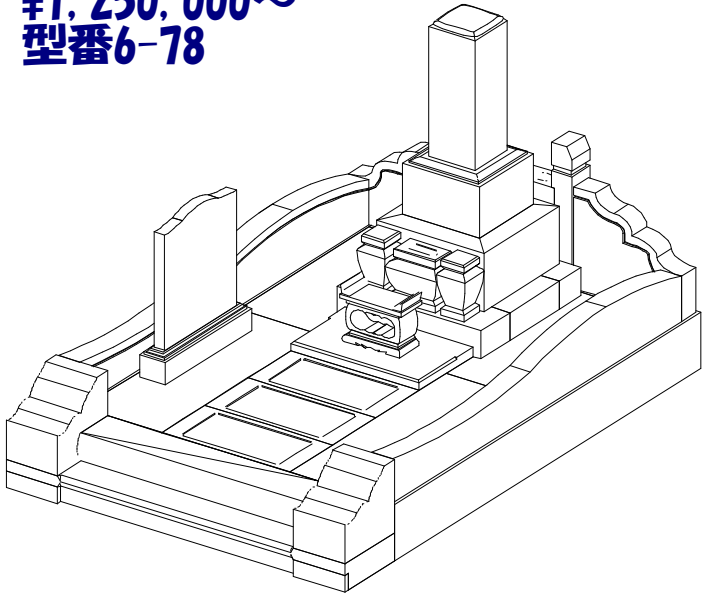

墓石 中国角美
外柵 新小目石
価格 ¥1,260,000

9寸角高級型 墓誌付
 フロアー型 塔婆立付
 ¥1,300,000~
 型番6-75

墓石 中国角美
 外柵 新小目石
 価格 ¥1,360,000

9寸角高級型 墓誌付
 階段型 塔婆立付
 ¥1,300,000~
 型番6-76

墓石 中国山崎
 外柵 新小目石
 価格 ¥1,640,000

9寸角スリン高級型 墓誌付
 フロアー型 塔婆立付
 ¥1,300,000~
 型番6-77

墓石 河北山崎
 外柵 新小目石
 価格 ¥1,500,000

9寸角高級型 墓誌付
 デザイン型 塔婆立付
 ¥1,250,000~
 型番6-78

墓石 中国深海
 外柵 中国深海
 価格 ¥1,850,000

1尺角高級型 墓誌付
 デザイン型 塔婆立付
 ¥1,300,000~
 型番6-79

墓石 中国山西
 外柵 中国深海
 価格 ¥1,650,000

9寸角スリン高級型 墓誌付
 デザイン型 塔婆立付
 ¥1,300,000~
 型番6-80

五輪塔1尺寸標準型

五輪塔6寸玉標準型