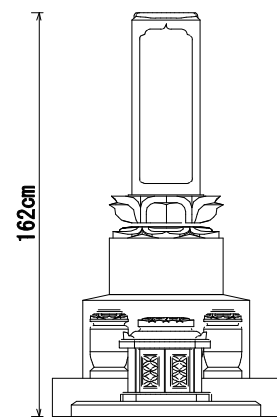

墓石 印度M-1H
 外柵 新小目石
 価格 ¥1,700,000

8寸角標準型

8寸角高級型

9寸角高級型

9寸角高級型
竿石に額加工

1尺角高級型

1尺角高級型
竿石に額加工

8寸角スリン高級型

9寸角スリン高級型
竿石に額加工

1尺角スリン高級型

8寸角上下蓮華高級型

9寸角上下蓮華高級型
竿石に額加工

1尺角上下蓮華高級型

五輪塔8寸玉標準型

五輪塔9寸玉上下蓮華型

五輪塔1尺玉上下蓮華

五輪塔1尺寸標準型

五輪塔6寸玉標準型