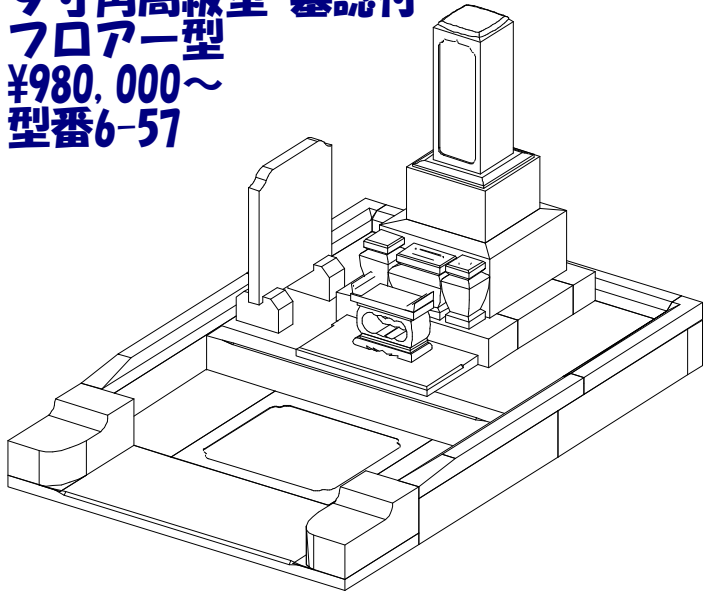

9寸角高級型 墓誌付
フロアー型
¥980,000~
型番6-57