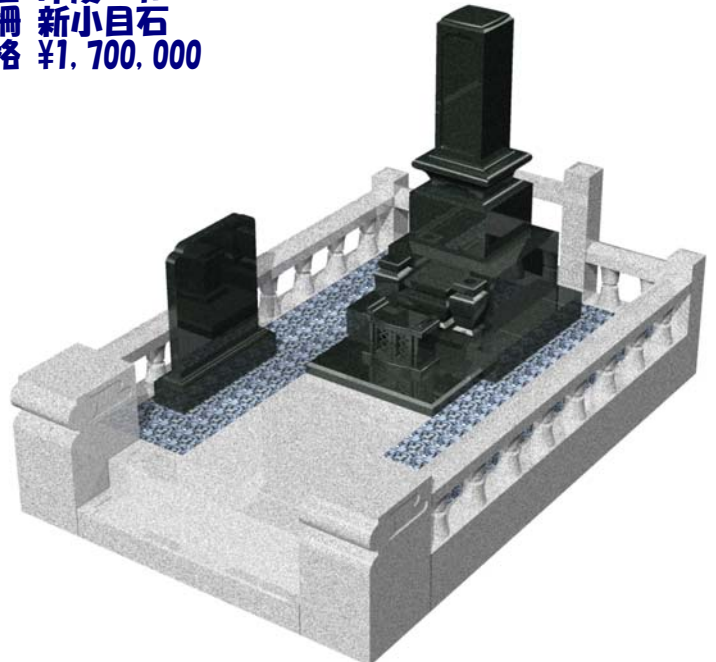

墓石 河北山崎
 外柵 新小目石
 価格 ¥1,500,000

9寸角高級型 墓誌付
 デザイン型 塔婆立付
 ¥1,250,000~
 型番6-78

墓石 中国深海
 外柵 中国深海
 価格 ¥1,850,000

1尺角高級型 墓誌付
 デザイン型 塔婆立付
 ¥1,300,000~
 型番6-79

墓石 中国山西
 外柵 中国深海
 価格 ¥1,650,000

9寸角スリン高級型 墓誌付
 デザイン型 塔婆立付
 ¥1,300,000~
 型番6-80

墓石 印度M-1H
 外柵 新小目石
 価格 ¥1,700,000

8寸角標準型

8寸角高級型

9寸角高級型

9寸角高級型
竿石に額加工

1尺角高級型

1尺角高級型
竿石に額加工

8寸角スリン高級型