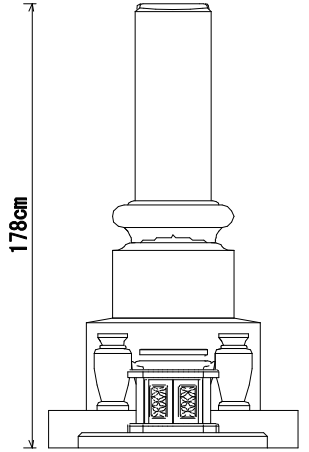

墓石 河北山崎
 外柵 新小目石
 価格 ¥1,500,000

9寸角高級型 墓誌付
 デザイン型 塔婆立付
 ¥1,250,000~
 型番6-78

墓石 中国深海
 外柵 中国深海
 価格 ¥1,850,000

1尺角高級型 墓誌付
 デザイン型 塔婆立付
 ¥1,300,000~
 型番6-79

墓石 中国山西
 外柵 中国深海
 価格 ¥1,650,000

9寸角スリン高級型 墓誌付
 デザイン型 塔婆立付
 ¥1,300,000~
 型番6-80

墓石 印度M-1H
 外柵 新小目石
 価格 ¥1,700,000

8寸角標準型

8寸角高級型

9寸角高級型

9寸角高級型
竿石に額加工

1尺角高級型

1尺角高級型
竿石に額加工

8寸角スリン高級型

9寸角スリン高級型
竿石に額加工

1尺角スリン高級型

8寸角上下蓮華高級型

9寸角上下蓮華高級型
竿石に額加工

1尺角上下蓮華高級型

五輪塔8寸玉標準型

五輪塔9寸玉上下蓮華型

五輪塔1尺玉上下蓮華

五輪塔1尺寸標準型

五輪塔6寸玉標準型