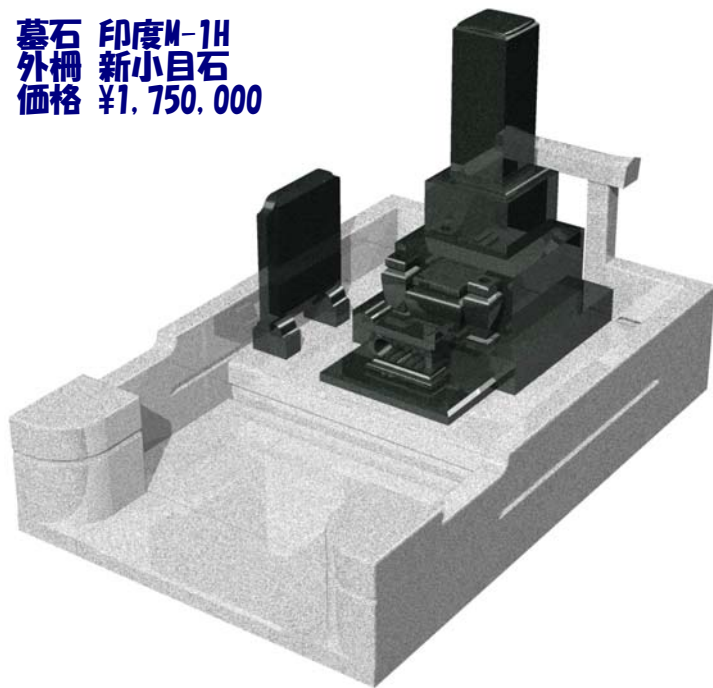

墓石 印度M-1H
外柵 新小目石
価格 ¥1,750,000