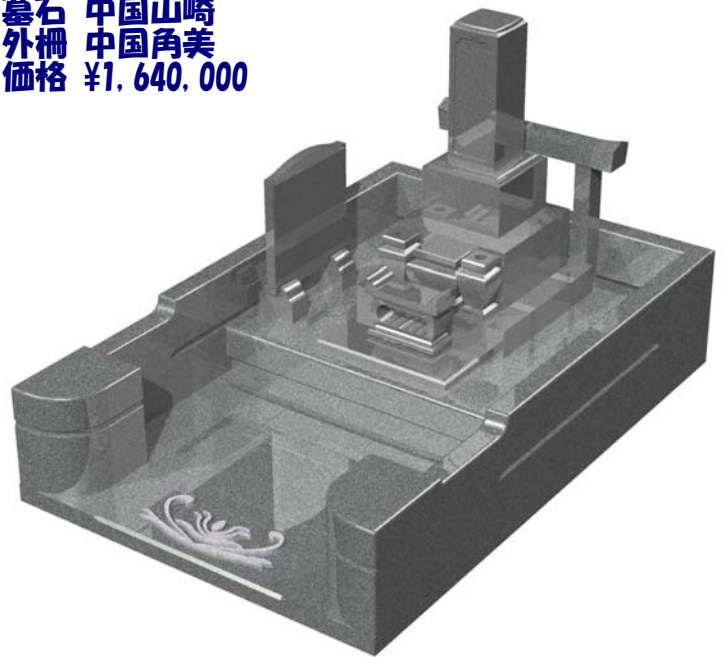

墓石 印度銀河
 外柵 新小目石
 価格 ¥1,380,000

**9寸角高級型
土盛型 塔婆立付**
¥950,000~
型番6-60

墓石 中国角美
外柵 新小目石
価格 ¥1,000,000

**9寸角高級型 墓誌付
7口アー型 塔婆立付**
¥1,200,000~
型番6-61

墓石 中国山崎
外柵 中国角美
価格 ¥1,640,000

**9寸角高級型 墓誌付
階段型 塔婆立付**
¥1,200,000~
型番6-62