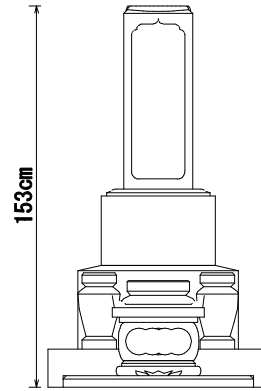

墓石 河北山崎
 外柵 新小目石
 価格 ¥1,500,000

9寸角高級型 墓誌付
 デザイン型 塔婆立付
 ¥1,250,000~
 型番6-78

墓石 中国深海
 外柵 中国深海
 価格 ¥1,850,000

1尺角高級型 墓誌付
 デザイン型 塔婆立付
 ¥1,300,000~
 型番6-79

墓石 中国山西
 外柵 中国深海
 価格 ¥1,650,000

9寸角スリン高級型 墓誌付
 デザイン型 塔婆立付
 ¥1,300,000~
 型番6-80

墓石 印度M-1H
 外柵 新小目石
 価格 ¥1,700,000

8寸角標準型

8寸角高級型

9寸角高級型

9寸角高級型
竿石に額加工

1尺角高級型

1尺角高級型
竿石に額加工

8寸角スリン高級型

9寸角スリン高級型
竿石に額加工

1尺角スリン高級型

8寸角上下蓮華高級型

9寸角上下蓮華高級型
竿石に額加工

1尺角上下蓮華高級型

五輪塔8寸玉標準型

五輪塔9寸玉上下蓮華型

五輪塔1尺玉上下蓮華

五輪塔1尺寸標準型

五輪塔6寸玉標準型