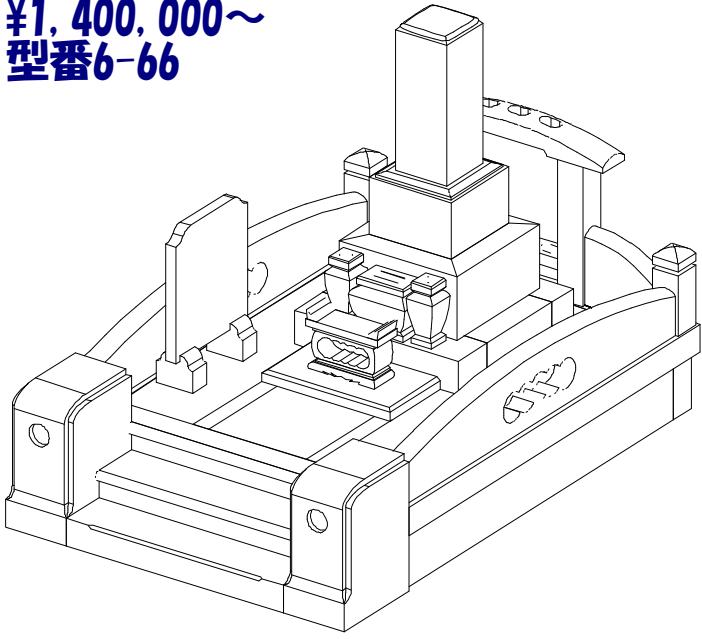

1尺角高級型 墓誌付
デザイン型 塔婆立付
¥1,400,000~
型番6-66