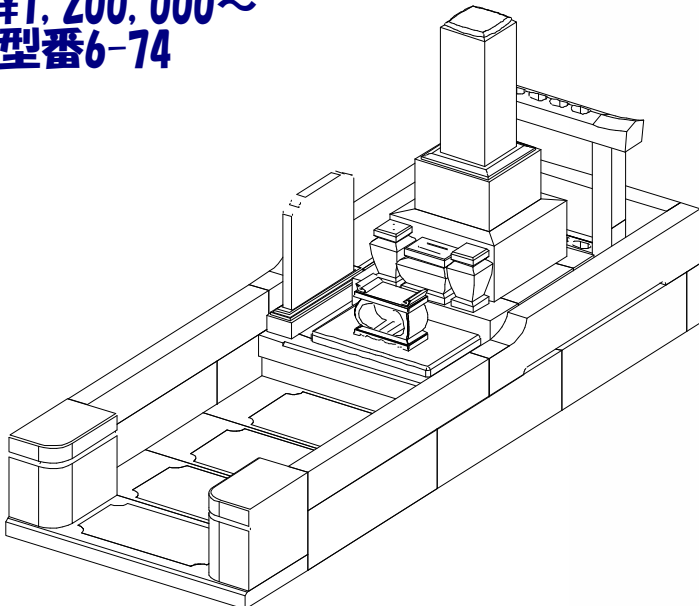

墓石 中国角美
 外柵 中国角美
 価格 ¥1,790,000

**9寸角蓮華型 墓誌付
デザイン型 塔婆立付**
¥1,050,000~
型番6-72

墓石 中国角美
外柵 新小目石
価格 ¥1,110,000

**9寸角蓮華型 墓誌付
デザイン型 塔婆立付**
¥1,000,000~
型番6-73

墓石 茨城真壁小目
外柵 茨城稲田
価格 ¥1,800,000

**9寸角高級型 墓誌付
フロアー型 塔婆立付**
¥1,200,000~
型番6-74

五輪塔1尺寸標準型

五輪塔6寸玉標準型