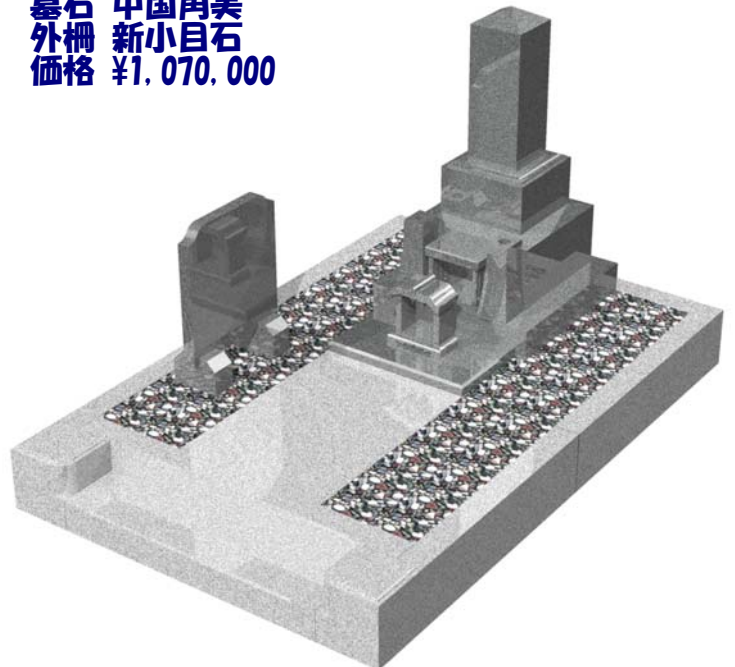

墓石 中国角美
外柵 新小目石
価格 ¥1,070,000