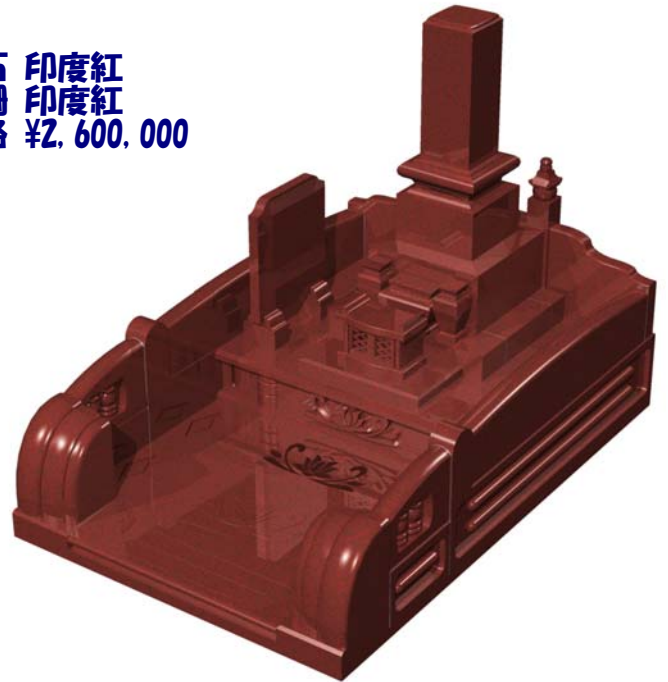

墓石 中国深海
 外柵 新小目石
 価格 ¥1,630,000

9寸角スリン型 墓誌付
 デザイン型 塔婆立付
 ¥1,250,000~
 型番6-69

墓石 マホガニー
 外柵 マホガニー
 価格 ¥1,800,000

9寸角スリン型 墓誌付
 デザイン型 塔婆立付
 ¥1,500,000~
 型番6-70

墓石 印度紅
 外柵 印度紅
 価格 ¥2,600,000

9寸角蓮華型 墓誌付
 デザイン型 塔婆立付
 ¥1,550,000~
 型番6-71