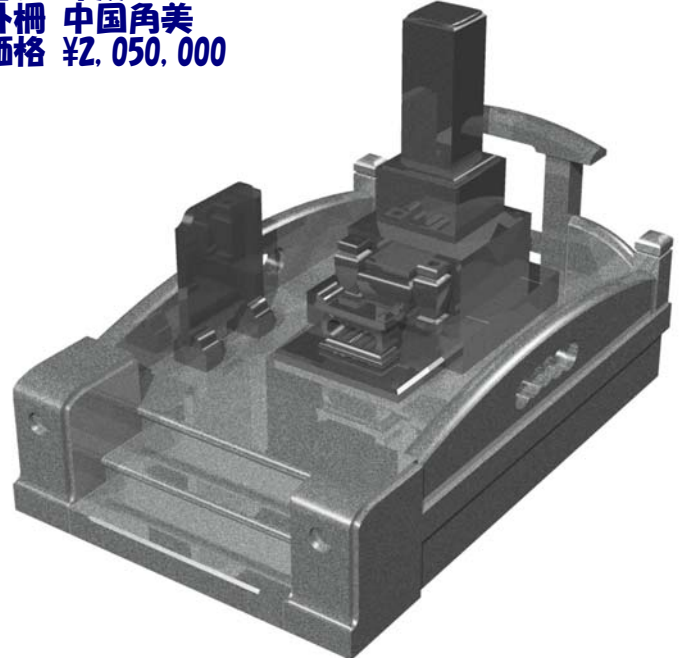

墓石 印度クンナム
外柵 中国角美
価格 ¥2,050,000