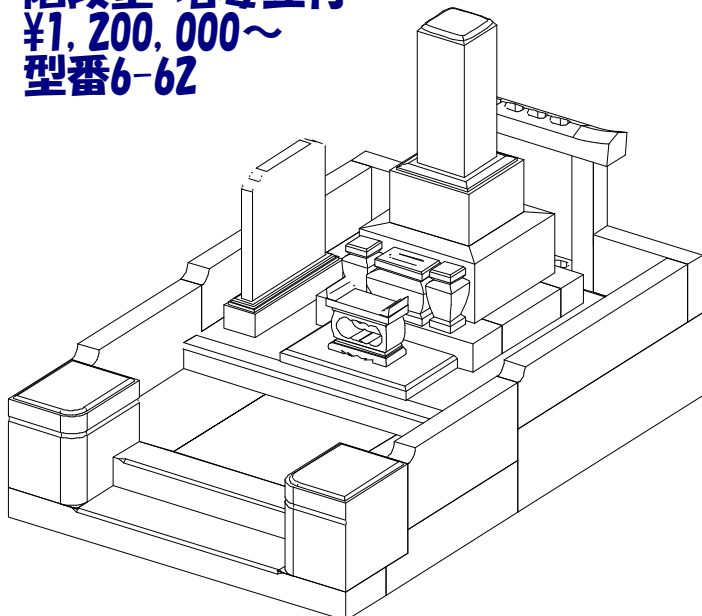

墓石 印度銀河
 外柵 新小目石
 価格 ¥1,380,000

**9寸角高級型
土盛型 塔婆立付**
¥950,000~
型番6-60

墓石 中国角美
外柵 新小目石
価格 ¥1,000,000

**9寸角高級型 墓誌付
7口アー型 塔婆立付**
¥1,200,000~
型番6-61

墓石 中国山崎
外柵 中国角美
価格 ¥1,640,000

**9寸角高級型 墓誌付
階段型 塔婆立付**
¥1,200,000~
型番6-62

五輪塔1尺寸標準型

五輪塔6寸玉標準型