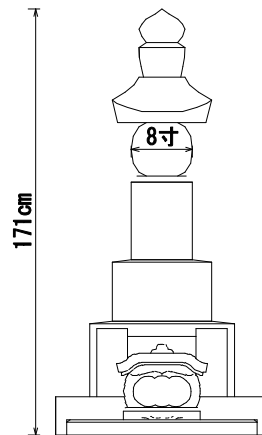

墓石 印度M-1H
 外柵 新小目石
 価格 ¥1,700,000

8寸角標準型

8寸角高級型

9寸角高級型

9寸角高級型
竿石に額加工

1尺角高級型

1尺角高級型
竿石に額加工

8寸角スリン高級型

9寸角スリン高級型
竿石に額加工

1尺角スリン高級型

8寸角上下蓮華高級型

9寸角上下蓮華高級型
竿石に額加工

1尺角上下蓮華高級型

五輪塔8寸玉標準型

五輪塔9寸玉上下蓮華型

五輪塔1尺玉上下蓮華

五輪塔1尺寸標準型

五輪塔6寸玉標準型