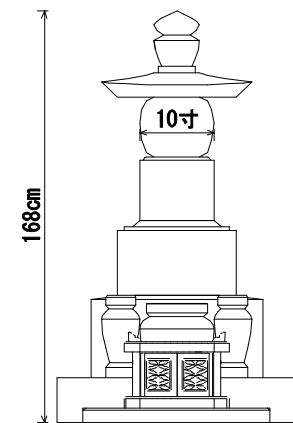

墓石 印度M-1H
 外柵 新小目石
 価格 ¥1,700,000

8寸角標準型

8寸角高級型

9寸角高級型

9寸角高級型
竿石に額加工

1尺角高級型

1尺角高級型
竿石に額加工

8寸角スリン高級型

9寸角スリン高級型
竿石に額加工

1尺角スリン高級型

8寸角上下蓮華高級型

9寸角上下蓮華高級型
竿石に額加工

1尺角上下蓮華高級型

五輪塔8寸玉標準型

五輪塔9寸玉上下蓮華型

五輪塔1尺玉上下蓮華

五輪塔1尺寸標準型

五輪塔6寸玉標準型