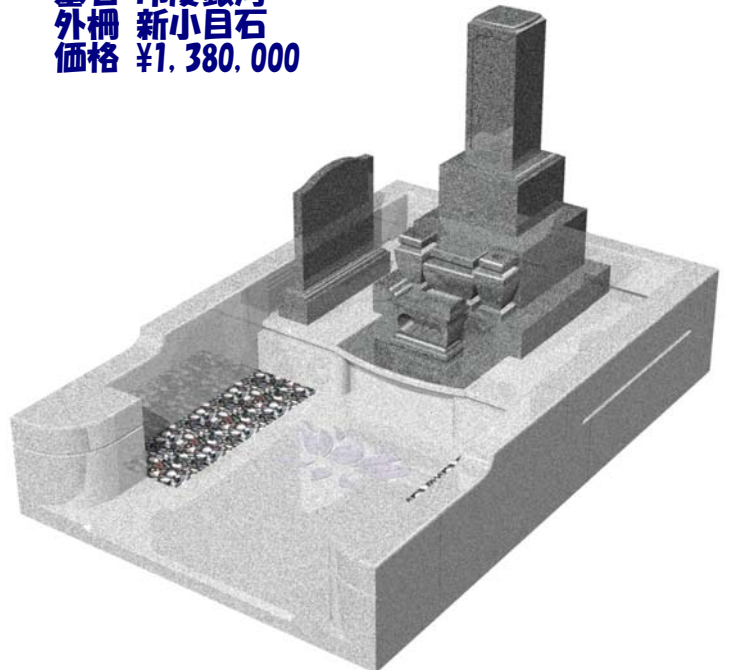

墓石 印度銀河
外柵 新小目石
価格 ¥1,380,000