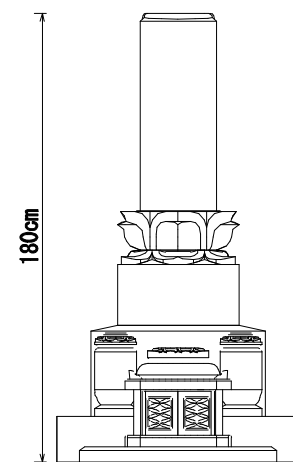

墓石 印度M-1H
 外柵 新小目石
 価格 ¥1,700,000

8寸角標準型

8寸角高級型

9寸角高級型

9寸角高級型
竿石に額加工

1尺角高級型

1尺角高級型
竿石に額加工

8寸角スリン高級型

9寸角スリン高級型
竿石に額加工

1尺角スリン高級型

8寸角上下蓮華高級型

9寸角上下蓮華高級型
竿石に額加工

1尺角上下蓮華高級型

五輪塔8寸玉標準型

五輪塔9寸玉上下蓮華型

五輪塔1尺玉上下蓮華

五輪塔1尺寸標準型

五輪塔6寸玉標準型