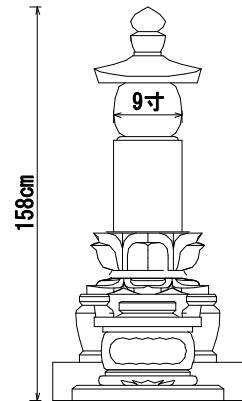

墓石 印度M-1H
 外柵 新小目石
 価格 ¥1,700,000

8寸角標準型

8寸角高級型

9寸角高級型

9寸角高級型
竿石に額加工

1尺角高級型

1尺角高級型
竿石に額加工

8寸角スリン高級型

9寸角スリン高級型
竿石に額加工

1尺角スリン高級型

8寸角上下蓮華高級型

9寸角上下蓮華高級型
竿石に額加工

1尺角上下蓮華高級型

五輪塔8寸玉標準型

五輪塔9寸玉上下蓮華型

五輪塔1尺玉上下蓮華

五輪塔1尺寸標準型

五輪塔6寸玉標準型