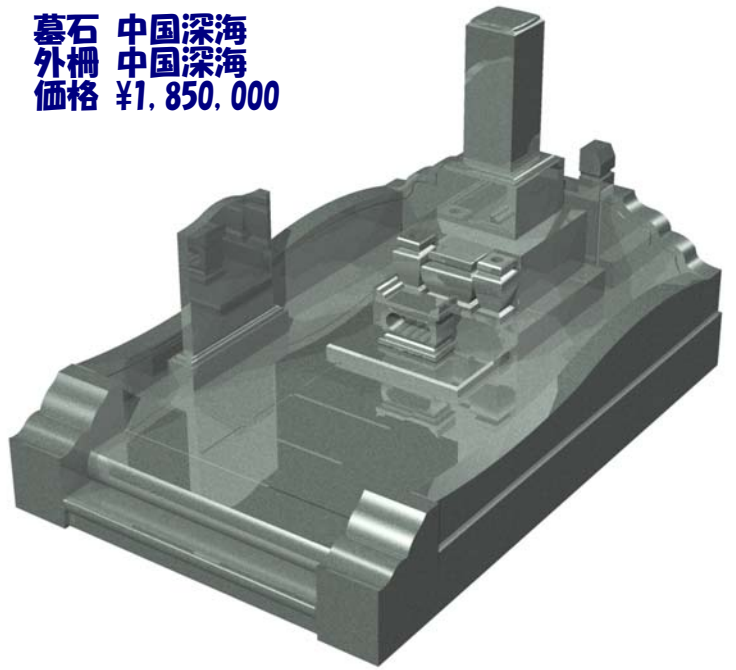

墓石 中国深海
外柵 中国深海
価格 ¥1,850,000