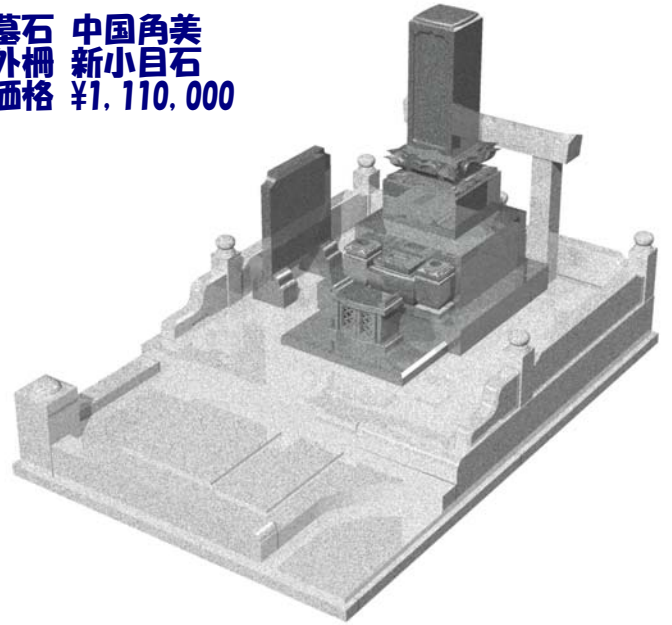

墓石 中国角美
外柵 新小目石
価格 ¥1,110,000