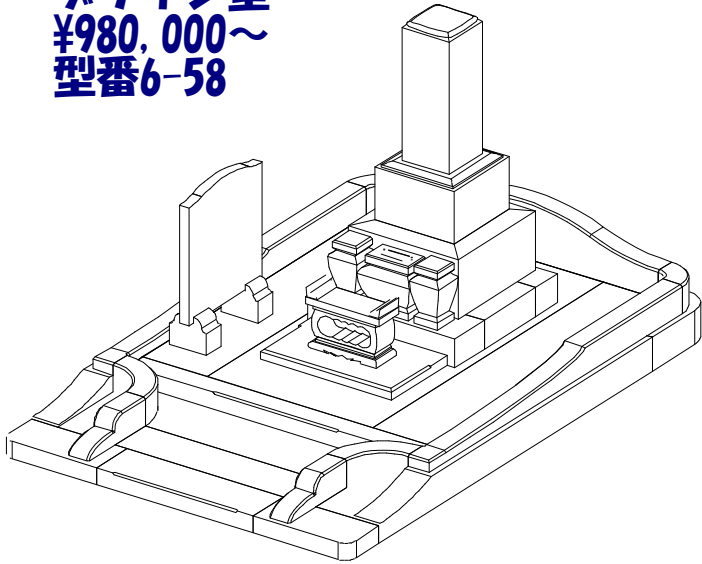

**9寸角神道型 墓誌付
階段型**
¥950,000~
型番6-56

墓石 中国角美
外柵 新小目石
価格 ¥1,070,000

9寸角高級型 墓誌付
 フロアー型
 ¥980,000~
 型番6-57

墓石 河北山崎
 外柵 新小目石
 価格 ¥1,160,000

9寸角高級型 墓誌付
 デザイン型
 ¥980,000~
 型番6-58

墓石 河北山崎
 外柵 河北山崎
 価格 ¥1,360,000

9寸角高級型 墓誌付
 フロアー型
 ¥1,100,000~
 型番6-59

五輪塔1尺寸標準型

五輪塔6寸玉標準型