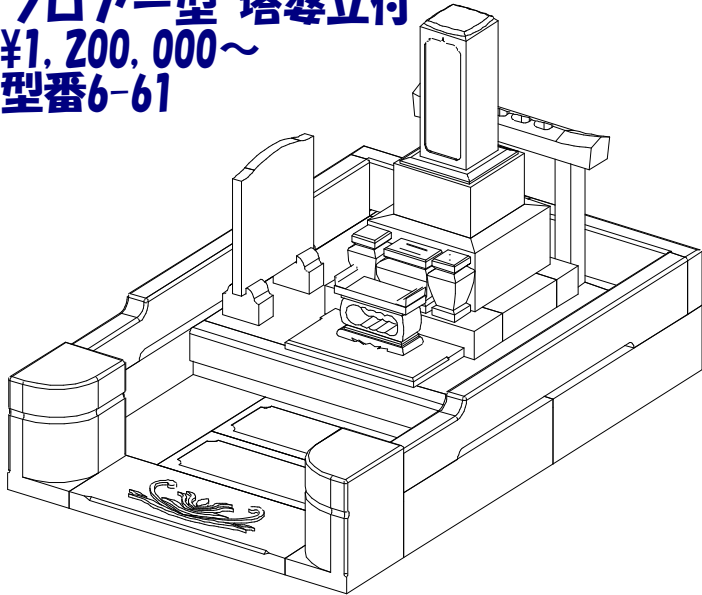

**9寸角高級型 墓誌付
7口アー型 塔婆立付**
¥1,200,000~
型番6-61