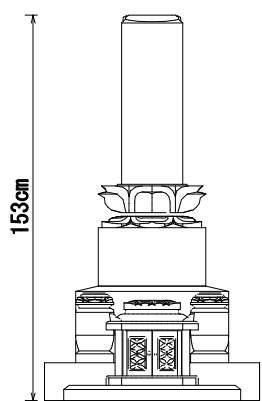

墓石 河北山崎
 外柵 新小目石
 価格 ¥1,500,000

9寸角高級型 墓誌付
 デザイン型 塔婆立付
 ¥1,250,000~
 型番6-78

墓石 中国深海
 外柵 中国深海
 価格 ¥1,850,000

1尺角高級型 墓誌付
 デザイン型 塔婆立付
 ¥1,300,000~
 型番6-79

墓石 中国山西
 外柵 中国深海
 価格 ¥1,650,000

9寸角スリン高級型 墓誌付
 デザイン型 塔婆立付
 ¥1,300,000~
 型番6-80

墓石 印度M-1H
 外柵 新小目石
 価格 ¥1,700,000

8寸角標準型

8寸角高級型

9寸角高級型

9寸角高級型
竿石に額加工

1尺角高級型

1尺角高級型
竿石に額加工

8寸角スリン高級型

9寸角スリン高級型
竿石に額加工

1尺角スリン高級型

8寸角上下蓮華高級型

9寸角上下蓮華高級型
竿石に額加工

1尺角上下蓮華高級型

五輪塔8寸玉標準型

五輪塔9寸玉上下蓮華型

五輪塔1尺玉上下蓮華

五輪塔1尺寸標準型

五輪塔6寸玉標準型