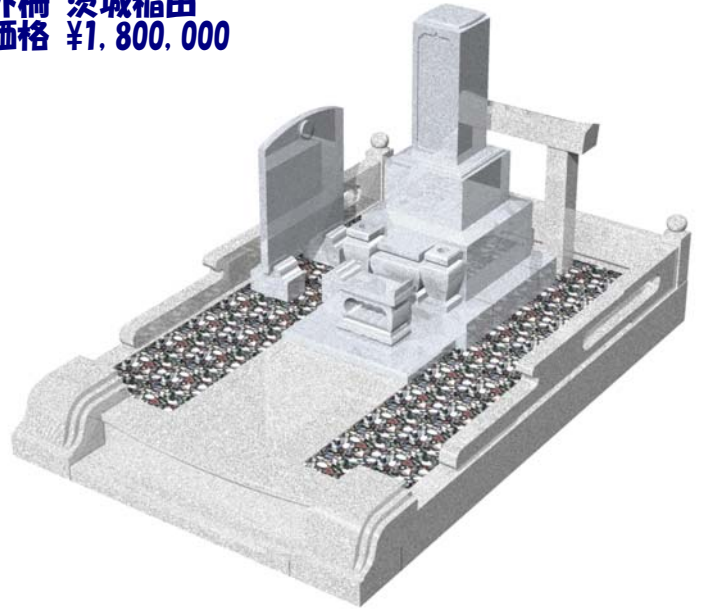

墓石 中国角美
 外柵 中国角美
 価格 ¥1,790,000

**9寸角蓮華型 墓誌付
デザイン型 塔婆立付**
¥1,050,000~
型番6-72

墓石 中国角美
外柵 新小目石
価格 ¥1,110,000

**9寸角蓮華型 墓誌付
デザイン型 塔婆立付**
¥1,000,000~
型番6-73

墓石 茨城真壁小目
外柵 茨城稲田
価格 ¥1,800,000

**9寸角高級型 墓誌付
フロアー型 塔婆立付**
¥1,200,000~
型番6-74

墓石 中国角美
外柵 新小目石
価格 ¥1,260,000

9寸角高級型 墓誌付
 フロアー型 塔婆立付
 ¥1,300,000~
 型番6-75

墓石 中国角美
 外柵 新小目石
 価格 ¥1,360,000

9寸角高級型 墓誌付
 階段型 塔婆立付
 ¥1,300,000~
 型番6-76

墓石 中国山崎
 外柵 新小目石
 価格 ¥1,640,000

9寸角スリン高級型 墓誌付
 フロアー型 塔婆立付
 ¥1,300,000~
 型番6-77