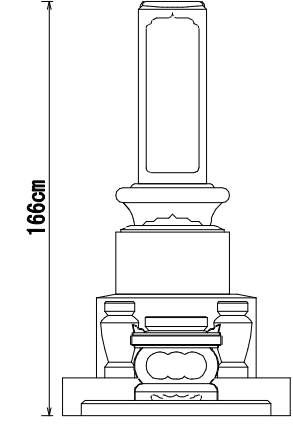

墓石 河北山崎
 外柵 新小目石
 価格 ¥1,500,000

9寸角高級型 墓誌付
 デザイン型 塔婆立付
 ¥1,250,000~
 型番6-78

墓石 中国深海
 外柵 中国深海
 価格 ¥1,850,000

1尺角高級型 墓誌付
 デザイン型 塔婆立付
 ¥1,300,000~
 型番6-79

墓石 中国山西
 外柵 中国深海
 価格 ¥1,650,000

9寸角スリン高級型 墓誌付
 デザイン型 塔婆立付
 ¥1,300,000~
 型番6-80

墓石 印度M-1H
 外柵 新小目石
 価格 ¥1,700,000

8寸角標準型

8寸角高級型

9寸角高級型

9寸角高級型
竿石に額加工

1尺角高級型

1尺角高級型
竿石に額加工

8寸角スリン高級型

9寸角スリン高級型
竿石に額加工

1尺角スリン高級型

8寸角上下蓮華高級型

9寸角上下蓮華高級型
竿石に額加工

1尺角上下蓮華高級型

五輪塔8寸玉標準型

五輪塔9寸玉上下蓮華型

五輪塔1尺玉上下蓮華

五輪塔1尺寸標準型

五輪塔6寸玉標準型