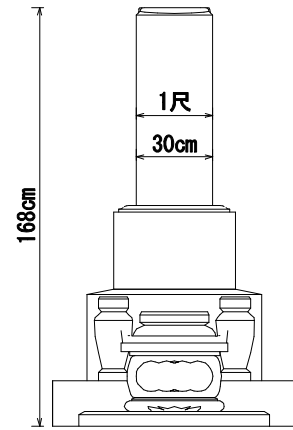

墓石 印度M-1H
 外柵 新小目石
 価格 ¥1,700,000

8寸角標準型

8寸角高級型

9寸角高級型

9寸角高級型
竿石に額加工

1尺角高級型

1尺角高級型
竿石に額加工

8寸角スリン高級型

9寸角スリン高級型
竿石に額加工

1尺角スリン高級型

8寸角上下蓮華高級型

9寸角上下蓮華高級型
竿石に額加工

1尺角上下蓮華高級型

五輪塔8寸玉標準型

五輪塔9寸玉上下蓮華型

五輪塔1尺玉上下蓮華

五輪塔1尺寸標準型

五輪塔6寸玉標準型