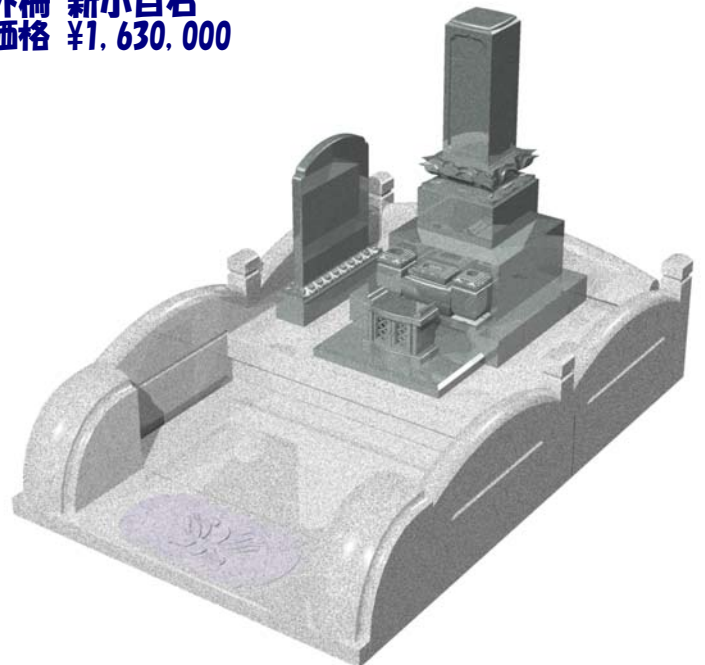

墓石 中国深海
外柵 新小目石
価格 ¥1,630,000