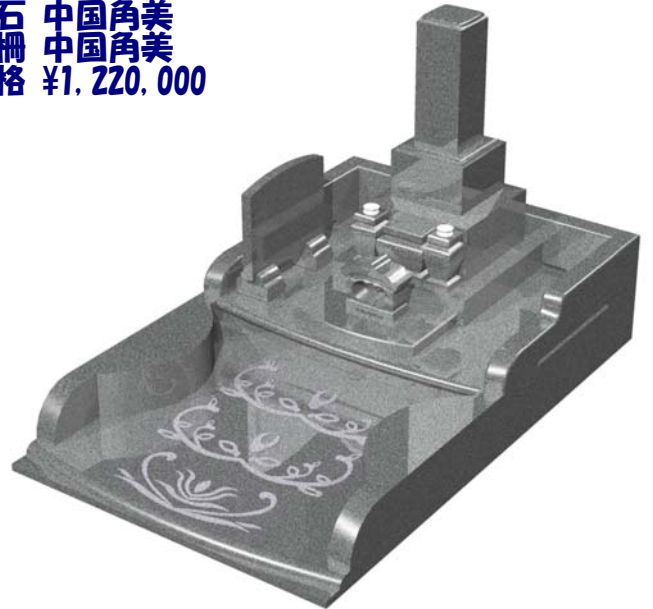

**9寸角高級型
巻石型 塔婆立付
¥880,000~
型番6-52**

墓石 新小目石
外柵 新小目石
価格 ¥880,000

**9寸スリン高級型 墓誌付
フローアー型 ベンチ付**
¥1,000,000~
型番6-54

墓石 新小目石
外柵 新小目石
価格 ¥1,000,000

**9寸角高級型 墓誌付
フローアー型 ベンチ付**
¥1,050,000~
型番6-55

墓石 中国角美
外柵 中国角美
価格 ¥1,220,000