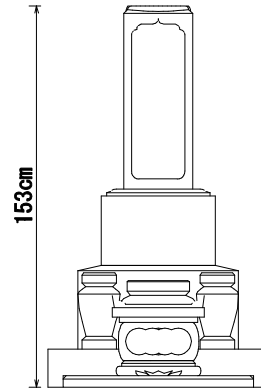

8寸角標準型

8寸角高級型

9寸角高級型

9寸角高級型  
竿石に額加工

1尺角高級型

1尺角高級型  
竿石に額加工

8寸角スリン高級型

9寸角スリン高級型  
竿石に額加工

1尺角スリン高級型

五輪塔8寸玉標準型

五輪塔9寸玉上下蓮華型

五輪塔1尺玉上下蓮華

五輪塔1尺寸標準型

五輪塔6寸玉標準型

8寸角上下蓮華高級型

9寸角上下蓮華高級型  
竿石に額加工

1尺角上下蓮華高級型