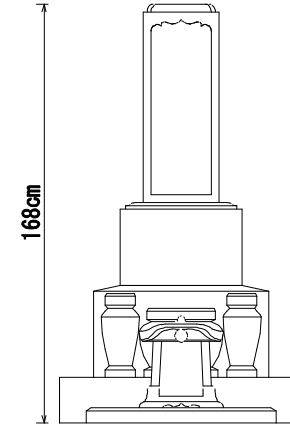

8寸角標準型

8寸角高級型

9寸角高級型

9寸角高級型  
竿石に額加工

1尺角高級型

1尺角高級型  
竿石に額加工

8寸角スリン高級型

9寸角スリン高級型  
竿石に額加工

1尺角スリン高級型

五輪塔8寸玉標準型

五輪塔9寸玉上下蓮華型

五輪塔1尺玉上下蓮華

五輪塔1尺寸標準型

五輪塔6寸玉標準型

8寸角上下蓮華高級型

9寸角上下蓮華高級型  
竿石に額加工

1尺角上下蓮華高級型