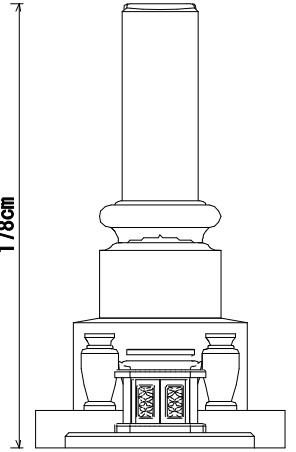

8寸角標準型

8寸角高級型

9寸角高級型

9寸角高級型  
竿石に額加工

1尺角高級型

1尺角高級型  
竿石に額加工

8寸角スリン高級型

9寸角スリン高級型  
竿石に額加工

1尺角スリン高級型

五輪塔8寸玉標準型

五輪塔9寸玉上下蓮華型

五輪塔1尺玉上下蓮華

五輪塔1尺寸標準型

五輪塔6寸玉標準型

8寸角上下蓮華高級型

9寸角上下蓮華高級型  
竿石に額加工

1尺角上下蓮華高級型