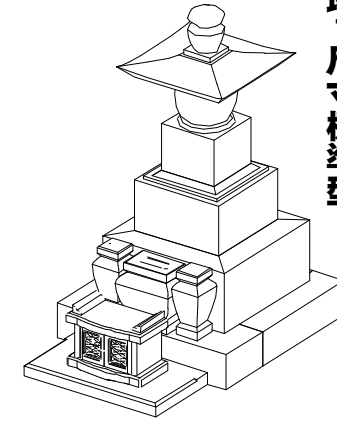

1尺角スリン高級型

五輪塔8寸玉標準型

五輪塔9寸玉上下蓮華型

五輪塔1尺玉上下蓮華

五輪塔1尺寸標準型

五輪塔6寸玉標準型

8寸角上下蓮華高級型

9寸角上下蓮華高級型  
竿石に額加工

1尺角上下蓮華高級型