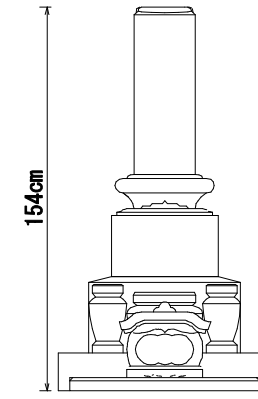

8寸角標準型

8寸角高級型

9寸角高級型

9寸角高級型  
竿石に額加工

1尺角高級型

1尺角高級型  
竿石に額加工

8寸角スリン高級型

9寸角スリン高級型  
竿石に額加工

1尺角スリン高級型

五輪塔8寸玉標準型

五輪塔9寸玉上下蓮華型

五輪塔1尺玉上下蓮華

五輪塔1尺寸標準型

五輪塔6寸玉標準型

8寸角上下蓮華高級型

9寸角上下蓮華高級型  
竿石に額加工

1尺角上下蓮華高級型