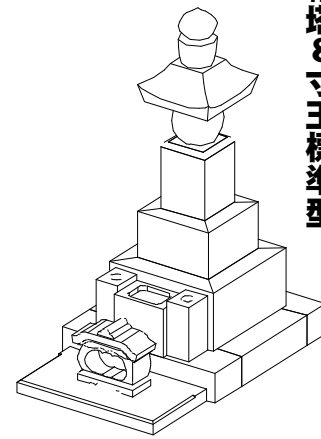

8寸角標準型

8寸角高級型

9寸角高級型

9寸角高級型  
竿石に額加工

1尺角高級型

1尺角高級型  
竿石に額加工

8寸角スリン高級型

9寸角スリン高級型  
竿石に額加工

1尺角スリン高級型

五輪塔8寸玉標準型

五輪塔9寸玉上下蓮華型

五輪塔1尺玉上下蓮華

五輪塔1尺寸標準型

五輪塔6寸玉標準型

8寸角上下蓮華高級型

9寸角上下蓮華高級型  
竿石に額加工

1尺角上下蓮華高級型