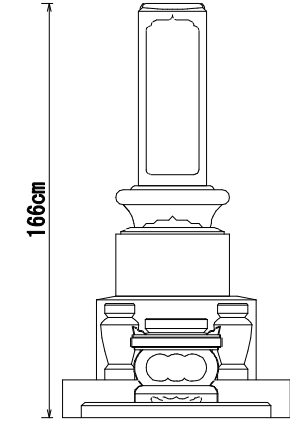

8寸角標準型

8寸角高級型

9寸角高級型

9寸角高級型  
竿石に額加工

1尺角高級型

1尺角高級型  
竿石に額加工

8寸角スリン高級型

9寸角スリン高級型  
竿石に額加工

1尺角スリン高級型

五輪塔8寸玉標準型

五輪塔9寸玉上下蓮華型

五輪塔1尺玉上下蓮華

五輪塔1尺寸標準型

五輪塔6寸玉標準型

8寸角上下蓮華高級型

9寸角上下蓮華高級型  
竿石に額加工

1尺角上下蓮華高級型