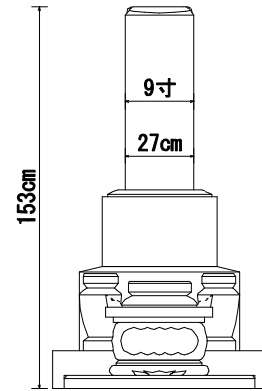

8寸角標準型

8寸角高級型

9寸角高級型

9寸角高級型  
竿石に額加工

1尺角高級型

1尺角高級型  
竿石に額加工

8寸角スリン高級型

9寸角スリン高級型  
竿石に額加工

1尺角スリン高級型

五輪塔8寸玉標準型

五輪塔9寸玉上下蓮華型

五輪塔1尺玉上下蓮華

五輪塔1尺寸標準型

五輪塔6寸玉標準型

8寸角上下蓮華高級型

9寸角上下蓮華高級型  
竿石に額加工

1尺角上下蓮華高級型