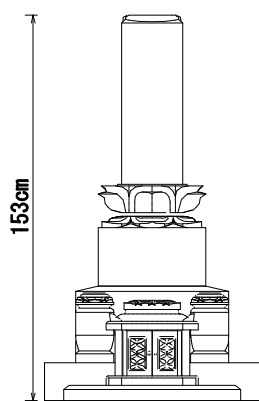

8寸角標準型

8寸角高級型

9寸角高級型

9寸角高級型  
竿石に額加工

1尺角高級型

1尺角高級型  
竿石に額加工

8寸角スリン高級型

9寸角スリン高級型  
竿石に額加工

1尺角スリン高級型

五輪塔8寸玉標準型

五輪塔9寸玉上下蓮華型

五輪塔1尺玉上下蓮華

五輪塔1尺寸標準型

五輪塔6寸玉標準型

8寸角上下蓮華高級型

9寸角上下蓮華高級型  
竿石に額加工

1尺角上下蓮華高級型