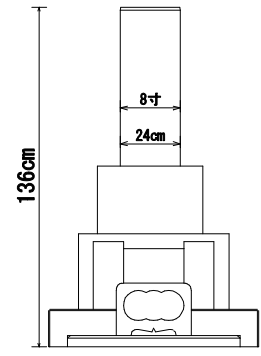

8寸角標準型

8寸角高級型

9寸角高級型

9寸角高級型  
竿石に額加工

1尺角高級型

1尺角高級型  
竿石に額加工

8寸角スリン高級型

9寸角スリン高級型  
竿石に額加工

1尺角スリン高級型

五輪塔8寸玉標準型

五輪塔9寸玉上下蓮華型

五輪塔1尺玉上下蓮華

五輪塔1尺寸標準型

五輪塔6寸玉標準型

8寸角上下蓮華高級型

9寸角上下蓮華高級型  
竿石に額加工

1尺角上下蓮華高級型