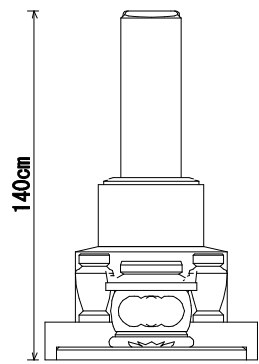

8寸角標準型

8寸角高級型

9寸角高級型

9寸角高級型  
竿石に額加工

1尺角高級型

1尺角高級型  
竿石に額加工

8寸角スリン高級型

9寸角スリン高級型  
竿石に額加工

1尺角スリン高級型

五輪塔8寸玉標準型

五輪塔9寸玉上下蓮華型

五輪塔1尺玉上下蓮華

五輪塔1尺寸標準型

五輪塔6寸玉標準型

8寸角上下蓮華高級型

9寸角上下蓮華高級型  
竿石に額加工

1尺角上下蓮華高級型