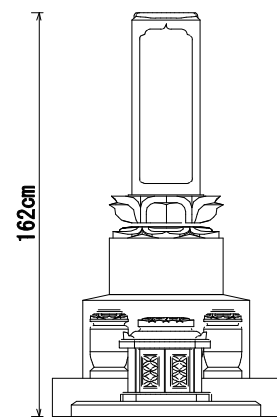

8寸角標準型

8寸角高級型

9寸角高級型

9寸角高級型  
竿石に額加工

1尺角高級型

1尺角高級型  
竿石に額加工

8寸角スリン高級型

9寸角スリン高級型  
竿石に額加工

1尺角スリン高級型

五輪塔8寸玉標準型

五輪塔9寸玉上下蓮華型

五輪塔1尺玉上下蓮華

五輪塔1尺寸標準型

五輪塔6寸玉標準型

8寸角上下蓮華高級型

9寸角上下蓮華高級型  
竿石に額加工

1尺角上下蓮華高級型