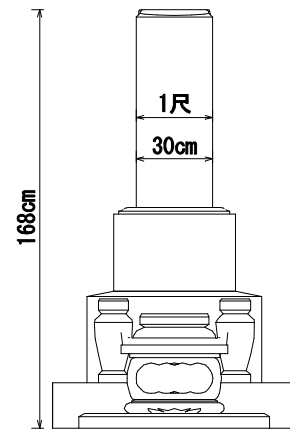

8寸角標準型

8寸角高級型

9寸角高級型

9寸角高級型  
竿石に額加工

1尺角高級型

1尺角高級型  
竿石に額加工

8寸角スリン高級型

9寸角スリン高級型  
竿石に額加工

1尺角スリン高級型

五輪塔8寸玉標準型

五輪塔9寸玉上下蓮華型

五輪塔1尺玉上下蓮華

五輪塔1尺寸標準型

五輪塔6寸玉標準型

8寸角上下蓮華高級型

9寸角上下蓮華高級型  
竿石に額加工

1尺角上下蓮華高級型