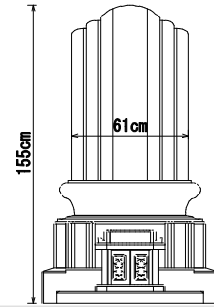

YS-22

YS-24

YS-29

YS-30

YS-6

YS-7

墓石の石材店 **サンソー**  
 神奈川県川崎市川崎区大島1-23-4  
 ☎ 0120-552-148  
 TEL. 044-221-1220 FAX. 044-221-1224  
 14@sunsoh.com 担当 筒井 純一