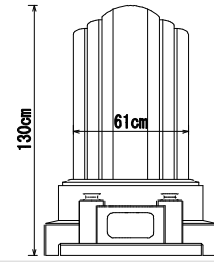

YS-22

YS-24

YS-29

YS-30

YS-6

YS-7

墓石の石材店 **サンソー**  
 神奈川県川崎市川崎区大島1-23-4  
 ☎ 0120-552-148  
 TEL. 044-221-1220 FAX. 044-221-1224  
 14@sunsoh.com 担当 筒井 純一