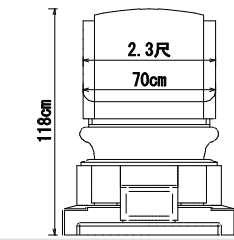

YS-22

YS-24

YS-29

YS-30

YS-6

YS-7

墓石の石材店 **サンソー**  
 神奈川県川崎市川崎区大島1-23-4  
 ☎ 0120-552-148  
 TEL. 044-221-1220 FAX. 044-221-1224  
 14@sunsoh.com 担当 筒井 純一