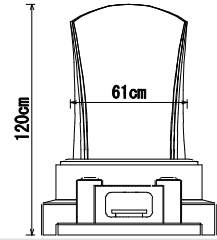

YS-22

YS-24

YS-29

YS-30

YS-6

YS-7

墓石の石材店 **サンソー**  
 神奈川県川崎市川崎区大島1-23-4  
 ☎ 0120-552-148  
 TEL. 044-221-1220 FAX. 044-221-1224  
 14@sunsoh.com 担当 筒井 純一