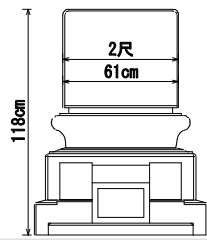

YS-22

YS-24

YS-29

YS-30

YS-6

YS-7

墓石の石材店 **サンソー**  
 神奈川県川崎市川崎区大島1-23-4  
 ☎ 0120-552-148  
 TEL. 044-221-1220 FAX. 044-221-1224  
 14@sunsoh.com 担当 筒井 純一