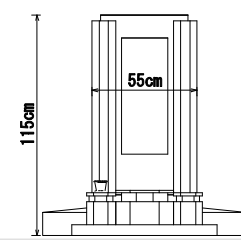

YS-22

YS-24

YS-29

YS-30

YS-6

YS-7

墓石の石材店 **サンソー**  
 神奈川県川崎市川崎区大島1-23-4  
 ☎ 0120-552-148  
 TEL. 044-221-1220 FAX. 044-221-1224  
 14@sunsoh.com 担当 筒井 純一