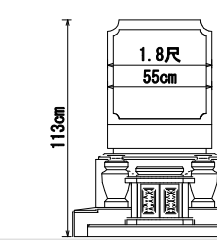

YS-22

YS-24

YS-29

YS-30

YS-6

YS-7

墓石の石材店 **サンソー**  
 神奈川県川崎市川崎区大島1-23-4  
 ☎ 0120-552-148  
 TEL. 044-221-1220 FAX. 044-221-1224  
 14@sunsoh.com 担当 筒井 純一