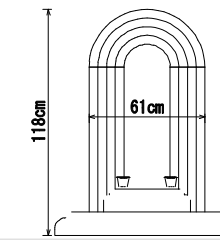

YS-22

YS-24

YS-29

YS-30

YS-6

YS-7

墓石の石材店 **サンソー**  
 神奈川県川崎市川崎区大島1-23-4  
 ☎ 0120-552-148  
 TEL. 044-221-1220 FAX. 044-221-1224  
 14@sunsoh.com 担当 筒井 純一